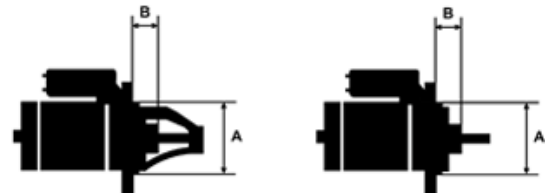

Dane

index AS	S0019
Kategoria	Rozruszniki
Producent	AS-PL
Zamiennik dla	Bosch

Cechy produktu

Rozmiar A [mm]	92
Rozmiar B [mm]	48
Moc [kW]	6.2
Napięcie [V]	24
Liczba otworów w głowicy	3
Liczba otworów gwintowanych	0
Liczba zębów (pasuje do)	11
Obrót rozrusznika	CW