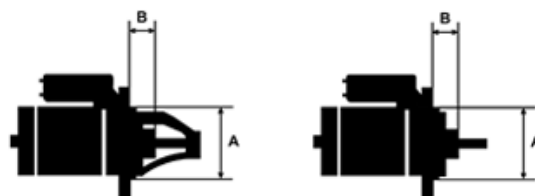

Dane

index AS	S0019
Kategoria	Rozruszniki
Producent	AS-PL
Zamiennik dla	Bosch

Cechy produktu

Rozmiar A [mm]	92
Rozmiar B [mm]	48
Moc [kW]	6.2
Napięcie [V]	24
Liczba otworów w głowicy	3
Liczba otworów gwintowanych	0
Liczba zębów (pasuje do)	11
Obrót rozrusznika	CW