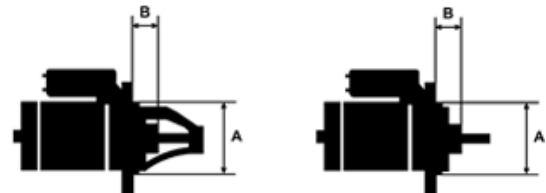

Dane

index AS	S0018
Kategoria	Rozruszniki
Producent	AS-PL
Zamiennik dla	Bosch

Cechy produktu

Rozmiar A [mm]	110
Rozmiar B [mm]	27
Moc [kW]	2.2
Napięcie [V]	12
Liczba otworów w głowicy	3
Liczba otworów gwintowanych	1
Liczba zębów (pasuje do)	9
Obrót rozrusznika	CW

Zastosowania

IVECO

Marka	Model	Typ	Rok	Uwagi
IVECO	30-10 2.8 Diesel	[8140.23.]	05.1996-05.1999	
IVECO	30-8 2.4 Diesel	[8140.61.200]	04.1978-06.1989	
IVECO	30-8 2.5 Diesel	[8140.07.2700]	01.1992-08.1998	
IVECO	30-8 2.8 Diesel	[8140.63.]	09.1998-05.1999	
IVECO	35-10 2.4 Diesel	[8140.21.200]	02.1985-06.1989	
IVECO	35-10 2.5 Diesel	[8140.47.2790][8140.47]	01.1989-12.1996	
IVECO	35-12 2.5 Diesel	[8140.47.2700]	01.1997-05.1999	
IVECO	35-12 2.8 Diesel	[8140.43]	05.1996-05.1999	
IVECO	35-8 2.4 Diesel	[8140.61.200]	04.1978-06.1989	
IVECO	35-8 2.5 Diesel	[8140.07.2700]	01.1991-08.1998	
IVECO	35-8 2.5 Diesel	[8140.07.2712]	01.1989-08.1998	
IVECO	35-8 2.5 Diesel	[8140.67F]	05.1996-03.1998	
IVECO	35-8 2.8 Diesel	[8140.63.]	09.1998-05.1999	
IVECO	40-10 2.8 Diesel	[8140.23]	09.1996-05.1999	
IVECO	40-12 2.8 Diesel	[8140.43]	05.1996-05.1999	
IVECO	40-8 2.4 Diesel	[8140.61.200]	01.1983-06.1989	
IVECO	40420 2.4 Diesel	[8140.61.200]	04.1978-06.1989	
IVECO	40420 2.5 Diesel	[8140.07.2700]	01.1989-08.1998	
IVECO	40420 2.8 Diesel	[8140.63.]	09.1998-05.1999	
IVECO	40481 2.8 Diesel	[8140.23.]	05.1996-05.1999	
IVECO	45-10 2.4 Diesel	[8140.21.200]	02.1985-06.1989	
IVECO	45-10 2.8 Diesel	[8140.23]	05.1996-05.1999	
IVECO	45-12 2.8 Diesel	[8140.43]	05.1996-05.1999	
IVECO	49-10 2.4 Diesel	[8140.21.200]	02.1985-06.1989	
IVECO	49-10 2.8 Diesel	[8140.23]	05.1996-05.1999	
IVECO	49-12 2.8 Diesel	[8140.43]	05.1996-05.1999	
IVECO	59-12 2.8 Diesel	[8140.43]	05.1996-05.1999	