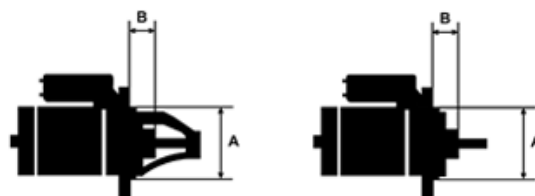

Dane

index AS	S0018
Kategoria	Rozruszniki
Producent	AS-PL
Zamiennik dla	Bosch

Cechy produktu

Rozmiar A [mm]	110
Rozmiar B [mm]	27
Moc [kW]	2.2
Napięcie [V]	12
Liczba otworów w głowicy	3
Liczba otworów gwintowanych	1
Liczba zębów (pasuje do)	9
Obrót rozrusznika	CW

Zastosowania

IVECO

Marka	Model	Typ	Rok	Uwagi
IVECO	30-10 2.8 Diesel	[8140.23.]	05.1996-05.1999	
IVECO	30-8 2.4 Diesel	[8140.61.200]	04.1978-06.1989	
IVECO	30-8 2.5 Diesel	[8140.07.2700]	01.1992-08.1998	
IVECO	30-8 2.8 Diesel	[8140.63.]	09.1998-05.1999	
IVECO	35-10 2.4 Diesel	[8140.21.200]	02.1985-06.1989	
IVECO	35-10 2.5 Diesel	[8140.47.2790][8140.47]	01.1989-12.1996	
IVECO	35-12 2.5 Diesel	[8140.47.2700]	01.1997-05.1999	
IVECO	35-12 2.8 Diesel	[8140.43]	05.1996-05.1999	
IVECO	35-8 2.4 Diesel	[8140.61.200]	04.1978-06.1989	
IVECO	35-8 2.5 Diesel	[8140.07.2700]	01.1991-08.1998	
IVECO	35-8 2.5 Diesel	[8140.07.2712]	01.1989-08.1998	
IVECO	35-8 2.5 Diesel	[8140.67F]	05.1996-03.1998	
IVECO	35-8 2.8 Diesel	[8140.63.]	09.1998-05.1999	
IVECO	40-10 2.8 Diesel	[8140.23]	09.1996-05.1999	
IVECO	40-12 2.8 Diesel	[8140.43]	05.1996-05.1999	
IVECO	40-8 2.4 Diesel	[8140.61.200]	01.1983-06.1989	
IVECO	40420 2.4 Diesel	[8140.61.200]	04.1978-06.1989	
IVECO	40420 2.5 Diesel	[8140.07.2700]	01.1989-08.1998	
IVECO	40420 2.8 Diesel	[8140.63.]	09.1998-05.1999	
IVECO	40481 2.8 Diesel	[8140.23.]	05.1996-05.1999	
IVECO	45-10 2.4 Diesel	[8140.21.200]	02.1985-06.1989	
IVECO	45-10 2.8 Diesel	[8140.23]	05.1996-05.1999	
IVECO	45-12 2.8 Diesel	[8140.43]	05.1996-05.1999	
IVECO	49-10 2.4 Diesel	[8140.21.200]	02.1985-06.1989	
IVECO	49-10 2.8 Diesel	[8140.23]	05.1996-05.1999	
IVECO	49-12 2.8 Diesel	[8140.43]	05.1996-05.1999	
IVECO	59-12 2.8 Diesel	[8140.43]	05.1996-05.1999	