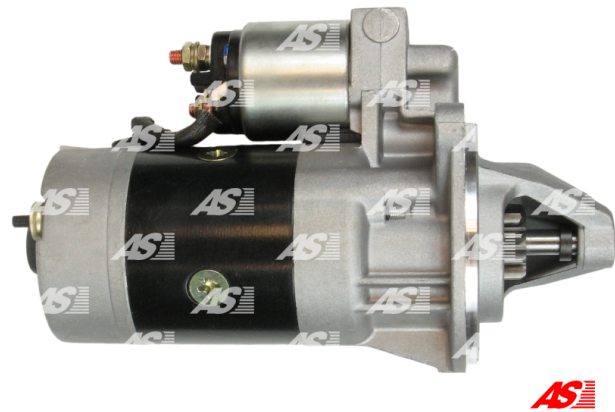

Dane

index AS	S0018
Kategoria	Rozruszniki
Producent	AS-PL
Zamiennik dla	Bosch

Cechy produktu

Rozmiar A [mm]	110
Rozmiar B [mm]	27
Moc [kW]	2.2
Napięcie [V]	12
Liczba otworów w głowicy	3
Liczba otworów gwintowanych	1
Liczba zębów (pasuje do)	9
Obrót rozrusznika	CW

Numer referencyjny (34)

Numer	Producent
AES1238	AUTOELECTRO
0001218174	BOSCH
0001218774	BOSCH
0986017490	BOSCH
111996	CARGO
CST10102AS	CASCO
CST10102GS	CASCO
CST15235GS	CASCO
3881	CEVAM
DRS7490	DELCO
EAA-121086	EAA
11837	EAI
25-2185	ELSTOCK
8817490	FRIESEN
CS1118	HC PARTS

8EA737578-001	HELLA
IS9438	ISKRA / LETRIKA
42498678	IVECO
93828721	IVECO
99451753	IVECO
28.1118	LAUBER
28.1118M	LAUBER
LRT00138	LUCAS
8212567	POWERMAX
88212567	POWERMAX
35259930	PRESTOLITE
RNL1749	RNL
2011-017RS	RS
SS428	SOVEREIGN
438169	VALEO
458192	VALEO
D7R61	VALEO
19794N	WAI / TRANSPO
STR50056	WOODAUTO