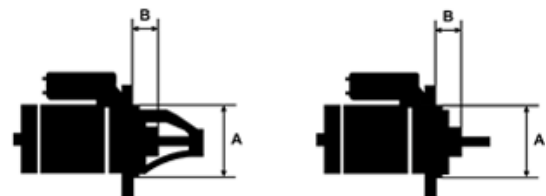

Dane

index AS	S0018
Kategoria	Rozruszniki
Producent	AS-PL
Zamiennik dla	Bosch

Cechy produktu

Rozmiar A [mm]	110
Rozmiar B [mm]	27
Moc [kW]	2.2
Napięcie [V]	12
Liczba otworów w głowicy	3
Liczba otworów gwintowanych	1
Liczba zębów (pasuje do)	9
Obrót rozrusznika	CW

Zastosowania

IVECO

Marka	Model	Typ	Rok	Uwagi
IVECO	30-10 2.8 Diesel	[8140.23.]	05.1996-05.1999	
IVECO	30-8 2.4 Diesel	[8140.61.200]	04.1978-06.1989	
IVECO	30-8 2.5 Diesel	[8140.07.2700]	01.1992-08.1998	
IVECO	30-8 2.8 Diesel	[8140.63.]	09.1998-05.1999	
IVECO	35-10 2.4 Diesel	[8140.21.200]	02.1985-06.1989	
IVECO	35-10 2.5 Diesel	[8140.47.2790][8140.47]	01.1989-12.1996	
IVECO	35-12 2.5 Diesel	[8140.47.2700]	01.1997-05.1999	
IVECO	35-12 2.8 Diesel	[8140.43]	05.1996-05.1999	
IVECO	35-8 2.4 Diesel	[8140.61.200]	04.1978-06.1989	
IVECO	35-8 2.5 Diesel	[8140.07.2700]	01.1991-08.1998	
IVECO	35-8 2.5 Diesel	[8140.07.2712]	01.1989-08.1998	
IVECO	35-8 2.5 Diesel	[8140.67F]	05.1996-03.1998	
IVECO	35-8 2.8 Diesel	[8140.63.]	09.1998-05.1999	
IVECO	40-10 2.8 Diesel	[8140.23]	09.1996-05.1999	
IVECO	40-12 2.8 Diesel	[8140.43]	05.1996-05.1999	
IVECO	40-8 2.4 Diesel	[8140.61.200]	01.1983-06.1989	
IVECO	40420 2.4 Diesel	[8140.61.200]	04.1978-06.1989	
IVECO	40420 2.5 Diesel	[8140.07.2700]	01.1989-08.1998	
IVECO	40420 2.8 Diesel	[8140.63.]	09.1998-05.1999	
IVECO	40481 2.8 Diesel	[8140.23.]	05.1996-05.1999	
IVECO	45-10 2.4 Diesel	[8140.21.200]	02.1985-06.1989	
IVECO	45-10 2.8 Diesel	[8140.23]	05.1996-05.1999	
IVECO	45-12 2.8 Diesel	[8140.43]	05.1996-05.1999	
IVECO	49-10 2.4 Diesel	[8140.21.200]	02.1985-06.1989	
IVECO	49-10 2.8 Diesel	[8140.23]	05.1996-05.1999	
IVECO	49-12 2.8 Diesel	[8140.43]	05.1996-05.1999	
IVECO	59-12 2.8 Diesel	[8140.43]	05.1996-05.1999	