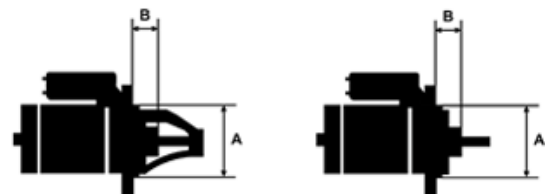

## Cechy produktu

Rozmiar A [ mm ]	110
Rozmiar B [ mm ]	27
Moc [ kW ]	2.2
Napięcie [ V ]	12
Liczba otworów w głowicy	3
Liczba otworów gwintowanych	1
Liczba zębów (pasuje do)	9
Obrót rozrusznika	CW