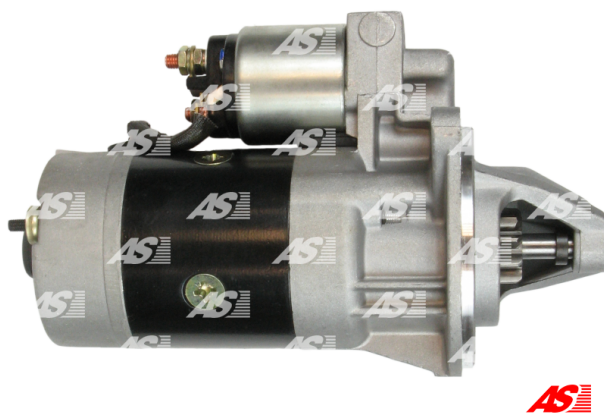

Dane

index AS	S0018
Kategoria	Rozruszniki
Producent	AS-PL
Zamiennik dla	Bosch

Cechy produktu

Rozmiar A [mm]	110
Rozmiar B [mm]	27
Moc [kW]	2.2
Napięcie [V]	12
Liczba otworów w głowicy	3
Liczba otworów gwintowanych	1
Liczba zębów (pasuje do)	9
Obrót rozrusznika	CW

Numer referencyjny (32)

Numer	Producent
0001218174	BOSCH
0001218774	BOSCH
0986017490	BOSCH
111996	CARGO
CST10102AS	CASCO
CST10102GS	CASCO
CST15235GS	CASCO
3881	CEVAM
DRS7490	DELCO
EAA-121086	EAA
11837	EAI
25-2185	ELSTOCK
8817490	FRIESEN
CS1118	HC PARTS
8EA737578-001	HELLA