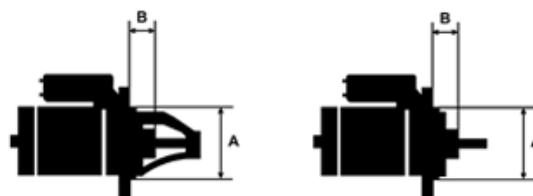

## Cechy produktu

Rozmiar A [ mm ]	82.4
Rozmiar B [ mm ]	21.5
Moc [ kW ]	1.1
Napięcie [ V ]	12
Liczba otworów w głowicy	2
Liczba otworów gwintowanych	1
Liczba zębów (pasuje do)	9
Obrót rozrusznika	CW