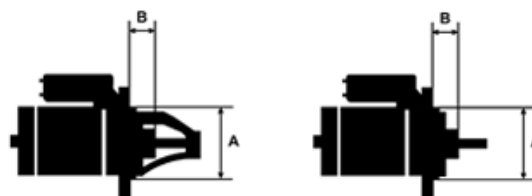

Dane

index AS	S0015
Kategoria	Rozruszniki
Producent	AS-PL
Zamiennik dla	Bosch

Cechy produktu

Rozmiar A [mm]	82.4
Rozmiar B [mm]	21.5
Moc [kW]	1.1
Napięcie [V]	12
Liczba otworów w głowicy	2
Liczba otworów gwintowanych	1
Liczba zębów (pasuje do)	9
Obrót rozrusznika	CW