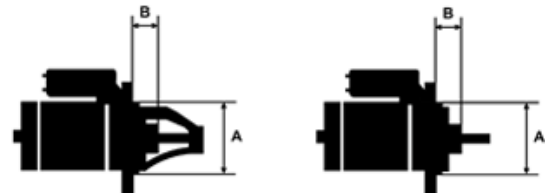

Dane

index AS	S0015
Kategoria	Rozruszniki
Producent	AS-PL
Zamiennik dla	Bosch

Cechy produktu

Rozmiar A [mm]	82.4
Rozmiar B [mm]	21.5
Moc [kW]	1.1
Napięcie [V]	12
Liczba otworów w głowicy	2
Liczba otworów gwintowanych	1
Liczba zębów (pasuje do)	9
Obrót rozrusznika	CW