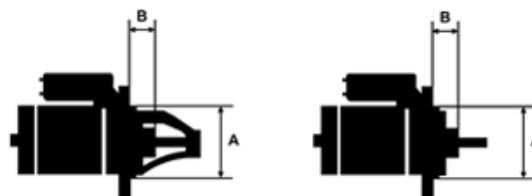

Dane

index AS	S0010
Kategoria	Rozruszniki
Producent	AS-PL
Zamiennik dla	Bosch

Cechy produktu

Rozmiar A [mm]	92
Rozmiar B [mm]	36.5
Moc [kW]	6.6
Napięcie [V]	24
Liczba otworów w głowicy	3
Liczba zębów (pasuje do)	11
Obrót rozrusznika	CW

Numer referencyjny (28)

Numer	Producent
IM643	AVF
0001417043	BOSCH
0986017250	BOSCH
110214	CARGO
CST10646AS	CASCO
CST10646ES	CASCO
8754	CEVAM
DRS7250	DELCO
EAA-121419	EAA
33599	EAI
R22.13	ELMOT
45-0399	ELSTOCK
8817250	FRIESEN
CS1040	HC PARTS
8EA737288-001	HELLA
28.1040	LAUBER
28.1040M	LAUBER