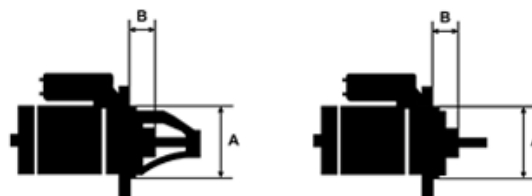

## Cechy produktu

Rozmiar A [ mm ]	92
Rozmiar B [ mm ]	36.5
Moc [ kW ]	6.6
Napięcie [ V ]	24
Liczba otworów w głowicy	3
Liczba zębów (pasuje do)	11
Obrót rozrusznika	CW