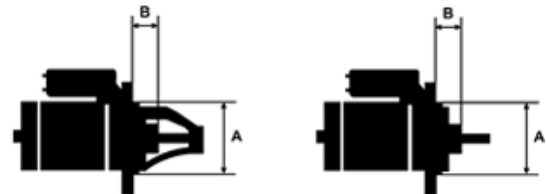

Dane

index AS	S0010
Kategoria	Rozruszniki
Producent	AS-PL
Zamiennik dla	Bosch

Cechy produktu

Rozmiar A [mm]	92
Rozmiar B [mm]	36.5
Moc [kW]	6.6
Napięcie [V]	24
Liczba otworów w głowicy	3
Liczba zębów (pasuje do)	11
Obrót rozrusznika	CW

Numer referencyjny (28)

Numer	Producent
IM643	AVF
0001417043	BOSCH
0986017250	BOSCH
110214	CARGO
CST10646AS	CASCO
CST10646ES	CASCO
8754	CEVAM
DRS7250	DELCO
EAA-121419	EAA
33599	EAI
R22.13	ELMOT
45-0399	ELSTOCK
8817250	FRIESEN
CS1040	HC PARTS
8EA737288-001	HELLA
28.1040	LAUBER
28.1040M	LAUBER