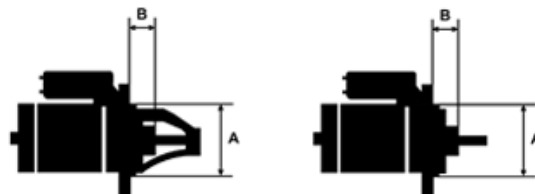

Dane

index AS	S0008
Kategoria	Rozruszniki
Producent	AS-PL
Zamiennik dla	Bosch

Cechy produktu

Rozmiar A [mm]	115
Rozmiar B [mm]	20
Moc [kW]	6.5
Napięcie [V]	24
Liczba otworów w głowicy	3
Liczba zębów (pasuje do)	11
Obrót rozrusznika	CW

Zastosowania

IVECO

Marka	Model	Typ	Rok	Uwagi
IVECO	190 E 52 17.2	[8280.42STCA]	04.1992-11.2000	
IVECO	190-42 17.2	[8280.22.201][8280.22.205]	07.1984-09.1986	
IVECO	190-48 17.2	[8280.42.001]	03.1989-12.1993	
IVECO	190-48 17.2	[8280.42.050]	11.1991-11.2000	
IVECO	240 E 42 14.0	[8210.42L.400]	04.1992-12.2000	
IVECO	240 E 47 14.0	[8210.42M.TCA]	11.1995-12.2002	
IVECO	260 E 37 14.0	[8210.42K]	01.1993-12.2001	
IVECO	260 E 52 17.2	[8280.42S.TCA]	01.1995-07.2000	
IVECO	340 E 42 14.0	[8210.42L]	01.1995-12.2000	
IVECO	410 E 37 14.0	[8210.42K]	01.1994-11.2000	
IVECO	440 E 37 14.0	[8210.42K]	01.1993-11.2000	
IVECO	440 E 52 17.2	[8280.42S.TCA]	01.1993-12.2000	
IVECO	8210 13.0	[8210.22.170]	01.1990-12.2000	
IVECO	8210 13.8	[8210..]	03.1985-12.2000	
IVECO	8210 13.9	[8210M22.10]	01.1990-12.2000	
IVECO	8217 13.8	[8217.32.036]	01.1991-12.2001	
IVECO	8281 17.0	[8281.22..,42..]	03.1990-12.2002	
IVECO	8281 17.0	[8281M32.10]	01.1990-12.2000	
IVECO	8281 17.2	[8281.02..,22..]	06.1983-12.2005	
IVECO	8282 17.0	[8282.02..,22..]	01.1992-12.2002	