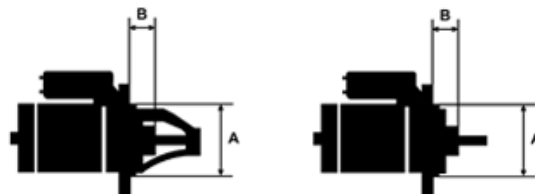

## Cechy produktu

Rozmiar A [ mm ]	115
Rozmiar B [ mm ]	20
Moc [ kW ]	6.5
Napięcie [ V ]	24
Liczba otworów w głowicy	3
Liczba zębów (pasuje do)	11
Obrót rozrusznika	CW

### IVECO

Marka	Model	Typ	Rok	Uwagi
IVECO	190 E 52 17.2	[8280.42STCA]	04.1992-11.2000	
IVECO	190-42 17.2	[8280.22.201][8280.22.205]	07.1984-09.1986	
IVECO	190-48 17.2	[8280.42.001]	03.1989-12.1993	
IVECO	190-48 17.2	[8280.42.050]	11.1991-11.2000	
IVECO	240 E 42 14.0	[8210.42L.400]	04.1992-12.2000	
IVECO	240 E 47 14.0	[8210.42M.TCA]	11.1995-12.2002	
IVECO	260 E 37 14.0	[8210.42K]	01.1993-12.2001	
IVECO	260 E 52 17.2	[8280.42S.TCA]	01.1995-07.2000	
IVECO	340 E 42 14.0	[8210.42L]	01.1995-12.2000	
IVECO	410 E 37 14.0	[8210.42K]	01.1994-11.2000	
IVECO	440 E 37 14.0	[8210.42K]	01.1993-11.2000	
IVECO	440 E 52 17.2	[8280.42S.TCA]	01.1993-12.2000	
IVECO	8210 13.0	[8210.22.170]	01.1990-12.2000	
IVECO	8210 13.8	[8210..]	03.1985-12.2000	
IVECO	8210 13.9	[8210M22.10]	01.1990-12.2000	
IVECO	8217 13.8	[8217.32.036]	01.1991-12.2001	
IVECO	8281 17.0	[8281.22..,42..]	03.1990-12.2002	
IVECO	8281 17.0	[8281M32.10]	01.1990-12.2000	
IVECO	8281 17.2	[8281.02..,22..]	06.1983-12.2005	
IVECO	8282 17.0	[8282.02..,22..]	01.1992-12.2002	