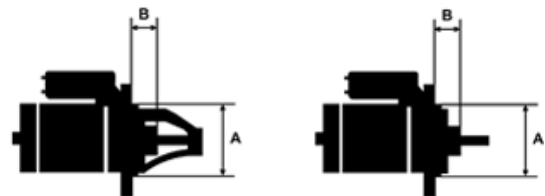

Dane

index AS	S0007
Kategoria	Rozruszniki
Producent	AS-PL
Zamiennik dla	Bosch

Cechy produktu

Rozmiar A [mm]	89
Rozmiar B [mm]	48
Moc [kW]	5.4
Napięcie [V]	24
Liczba otworów w głowicy	3
Liczba zębów (pasuje do)	11
Obrót rozrusznika	CW