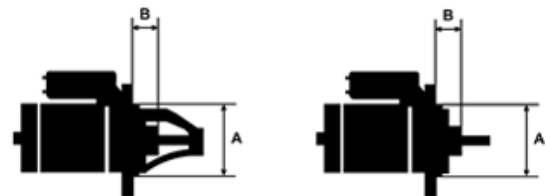

Dane

index AS	S0007
Kategoria	Rozruszniki
Producent	AS-PL
Zamiennik dla	Bosch

Cechy produktu

Rozmiar A [mm]	89
Rozmiar B [mm]	48
Moc [kW]	5.4
Napięcie [V]	24
Liczba otworów w głowicy	3
Liczba zębów (pasuje do)	11
Obrót rozrusznika	CW