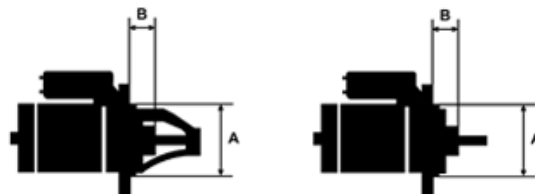

Dane

| | |
|---------------|-------------|
| index AS | S0007 |
| Kategoria | Rozruszniki |
| Producent | AS-PL |
| Zamiennik dla | Bosch |

Cechy produktu

| | |
|--------------------------|-----|
| Rozmiar A [mm] | 89 |
| Rozmiar B [mm] | 48 |
| Moc [kW] | 5.4 |
| Napięcie [V] | 24 |
| Liczba otworów w głowicy | 3 |
| Liczba zębów (pasuje do) | 11 |
| Obrót rozrusznika | CW |