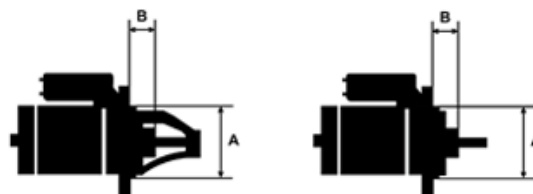

Dane

index AS	S0007
Kategoria	Rozruszniki
Producent	AS-PL
Zamiennik dla	Bosch

Cechy produktu

Rozmiar A [mm]	89
Rozmiar B [mm]	48
Moc [kW]	5.4
Napięcie [V]	24
Liczba otworów w głowicy	3
Liczba zębów (pasuje do)	11
Obrót rozrusznika	CW