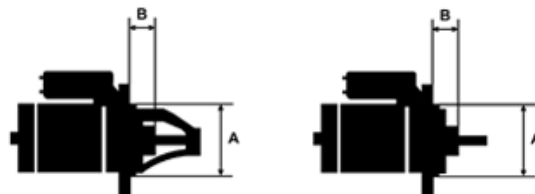

Dane

index AS	S0004
Kategoria	Rozruszniki
Producent	AS-PL
Zamiennik dla	Bosch

Cechy produktu

Rozmiar A [mm]	66
Rozmiar B [mm]	-5
Moc [kW]	0.85
Napięcie [V]	12
Liczba otworów w głowicy	3
Liczba otworów gwintowanych	3
Liczba zębów (pasuje do)	9
Obrót rozrusznika	CW