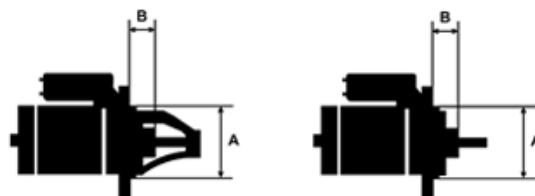

Dane

index AS	S0004
Kategoria	Rozruszniki
Producent	AS-PL
Zamiennik dla	Bosch

Cechy produktu

Rozmiar A [mm]	66
Rozmiar B [mm]	-5
Moc [kW]	0.85
Napięcie [V]	12
Liczba otworów w głowicy	3
Liczba otworów gwintowanych	3
Liczba zębów (pasuje do)	9
Obrót rozrusznika	CW