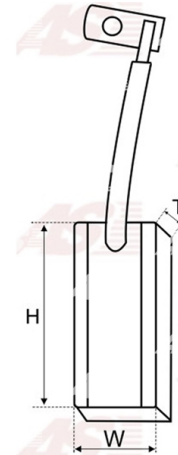

## Cechy produktu

Napięcie [ V ]	12
T. [ mm ]	5.00
W. [ mm ]	8.00
H. [ mm ]	13.20