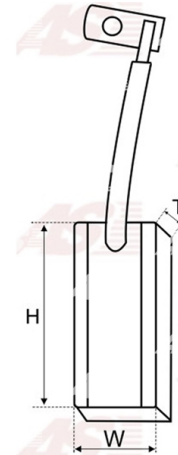

Dane

index AS	RX103F
Kategoria	Szczotki do alternatorów
Producent	AS-PL
Zamiennik dla	Delco

Cechy produktu

Napięcie [V]	12
T. [mm]	5.00
W. [mm]	8.00
H. [mm]	13.20

Numer referencyjny (13)

Numer	Producent
R103F	CARGO
RX103	CARGO
RX103 4	CARGO
RX103E 2	CARGO
RX103F 2	CARGO
1971521	DELCO
3472319	DELCO
7982543	DELCO
DR702	DELCO
1152-001RS	RS
1152-002RS	RS
ABR5252	WOODAUTO
ABR5253	WOODAUTO

Zastosowania

DELCO

Nr referencyjny	Producent
1101320	DELCO
3471214	DELCO
3472014	DELCO
3472018	DELCO
3472020	DELCO