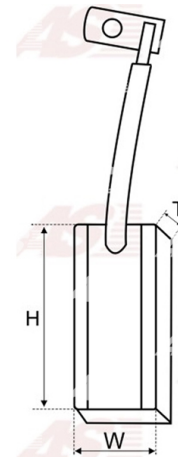

Dane

index AS	JX42
Kategoria	Szczotki do alternatorów
Producent	AS-PL
Zamiennik dla	Magneti Marelli

Cechy produktu

Napięcie [V]	24
T. [mm]	4.20
W. [mm]	7.20
H. [mm]	17.50

Numer referencyjny (7)

Numer	Producent
J42	CARGO
JX42 2	CARGO
CQ1030031	CQ
16.770.188	ISKRA / LETRIKA
79705021	MAGNETI MARELLI
1155-002RS	RS
ABR5318	WOODAUTO