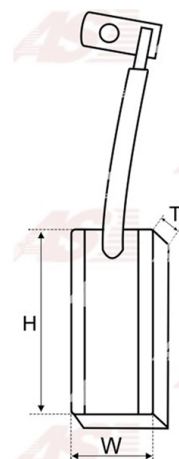

Dane

index AS	JX42
Kategoria	Szczotki do alternatorów
Producent	AS-PL
Zamiennik dla	Magneti Marelli

Cechy produktu

Napięcie [V]	24
T. [mm]	4.20
W. [mm]	7.20
H. [mm]	17.50

Numer referencyjny (7)

Numer	Producent
J42	CARGO
JX42 2	CARGO
CQ1030031	CQ
16.770.188	ISKRA / LETRIKA
79705021	MAGNETI MARELLI
1155-002RS	RS
ABR5318	WOODAUTO

Zastosowania

DENSO

Nr referencyjny	Producent
1012100950	DENSO
1012100951	DENSO
1012100960	DENSO
1012100961	DENSO
1012100970	DENSO
1012100971	DENSO