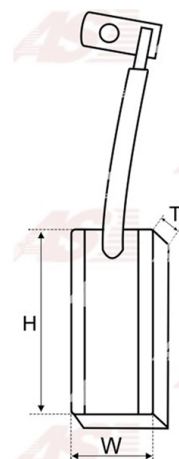

Dane

index AS	JX42
Kategoria	Szczotki do alternatorów
Producent	AS-PL
Zamiennik dla	Magneti Marelli

Cechy produktu

Napięcie [V]	24
T. [mm]	4.20
W. [mm]	7.20
H. [mm]	17.50

Numer referencyjny (7)

Numer	Producent
J42	CARGO
JX42 2	CARGO
CQ1030031	CQ
16.770.188	ISKRA / LETRIKA
79705021	MAGNETI MARELLI
1155-002RS	RS
ABR5318	WOODAUTO