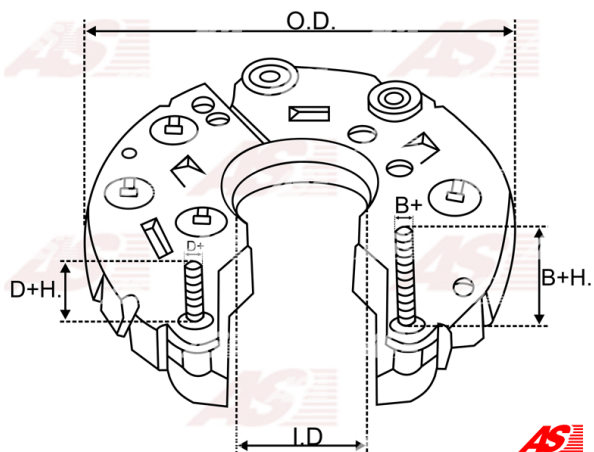

Dane

index AS	ARC2015
Kategoria	Prostowniki do alternatorów
Producent	AS-PL
Zamiennik dla	Hitachi

Cechy produktu

B+H.	26.5
B+thread	M5
O.D.	100
I.D.	52.5
Diode Amp.	35
Diodes	6

Numer referencyjny (17)

Numer	Producent
132406	CARGO
231726	CARGO
CQ1080095	CQ
CQ1080205	CQ
CQ1080680	CQ
L135-13203	HITACHI
L135-13208	HITACHI
L135-3320	HITACHI
RH-20C	MOBILETRON
23230-B9801	NISSAN
81115376	POWERMAX
81115531	POWERMAX
1104-013RS	RS
REC-676	UNIPOINT
IHR732	WAI / TRANSCO
IHR734	WAI / TRANSCO
RTF49852	WOODAUTO