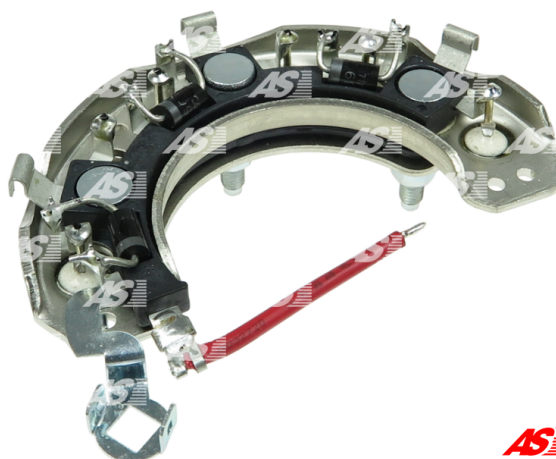

## Dane

index AS	ARC2013
Kategoria	Prostowniki do alternatorów
Producent	AS-PL
Zamiennik dla	Hitachi

## Cechy produktu

O.D.	100
Diode Amp.	35
Diodes	6

## Numer referencyjny (18)

Numer	Producent
135757	CARGO
CRC20112AS	CASCO
CQ1080229	CQ
L140-53201	HITACHI
139617	HUCO
5-80218033-0	ISUZU
8-94246957-0	ISUZU
8-94246957-1	ISUZU
8-94246971-1	ISUZU
UBJ108	LUCAS
RH-17C	MOBILETRON
23230-01B00	NISSAN
81111881	POWERMAX
1104-011RS	RS
REC-669	UNIPOINT
REC-669L	UNIPOINT

IHR728	WAI / TRANSPO
RTF49874	WOODAUTO