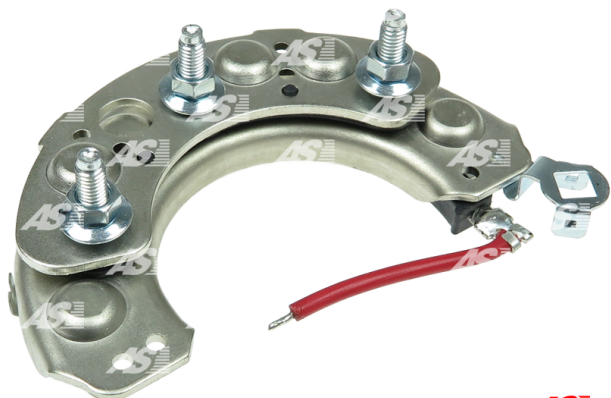

Dane

index AS	ARC2013
Kategoria	Prostowniki do alternatorów
Producent	AS-PL
Zamiennik dla	Hitachi

Cechy produktu

O.D.	100
Diode Amp.	35
Diodes	6

Numer referencyjny (18)

Numer	Producent
135757	CARGO
CRC20112AS	CASCO
CQ1080229	CQ
L140-53201	HITACHI
139617	HUCO
5-80218033-0	ISUZU
8-94246957-0	ISUZU
8-94246957-1	ISUZU
8-94246971-1	ISUZU
UBJ108	LUCAS
RH-17C	MOBILETRON
23230-01B00	NISSAN
81111881	POWERMAX
1104-011RS	RS
REC-669	UNIPOINT
REC-669L	UNIPOINT

IHR728	WAI / TRANSPO
RTF49874	WOODAUTO

Zastosowania

HITACHI

Nr referencyjny	Producent
LR140120E	HITACHI
LR140131	HITACHI
LR140131B	HITACHI

ISUZU

Nr referencyjny	Producent
5812003173	ISUZU