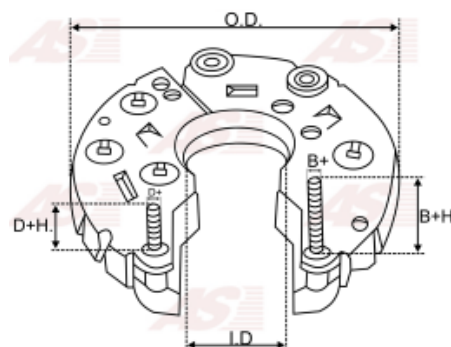

Dane

index AS	ARC2013
Kategoria	Prostowniki do alternatorów
Producent	AS-PL
Zamiennik dla	Hitachi

Cechy produktu

O.D.	100
Diode Amp.	35
Diodes	6

Numer referencyjny (18)

Numer	Producent
135757	CARGO
CRC20112AS	CASCO
CQ1080229	CQ
L140-53201	HITACHI
139617	HUCO
5-80218033-0	ISUZU
8-94246957-0	ISUZU
8-94246957-1	ISUZU
8-94246971-1	ISUZU
UBJ108	LUCAS
RH-17C	MOBILETRON
23230-01B00	NISSAN
81111881	POWERMAX
1104-011RS	RS
REC-669	UNIPOINT
REC-669L	UNIPOINT