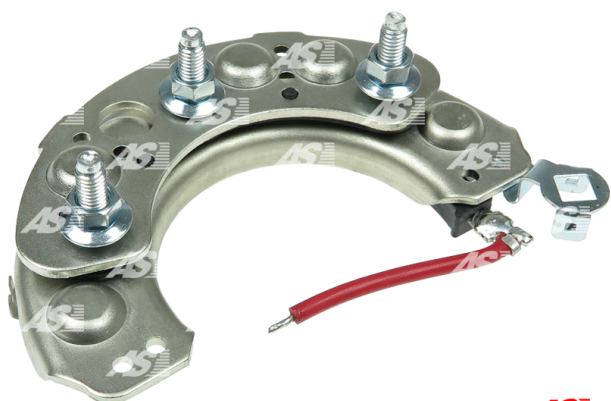

## Cechy produktu

O.D.	100
Diode Amp.	35
Diodes	6

## Numer referencyjny (18)

Numer	Producent
135757	CARGO
CRC20112AS	CASCO
CQ1080229	CQ
L140-53201	HITACHI
139617	HUCO
5-80218033-0	ISUZU
8-94246957-0	ISUZU
8-94246957-1	ISUZU
8-94246971-1	ISUZU
UBJ108	LUCAS
RH-17C	MOBILETRON
23230-01B00	NISSAN
81111881	POWERMAX
1104-011RS	RS
REC-669	UNIPOINT
REC-669L	UNIPOINT