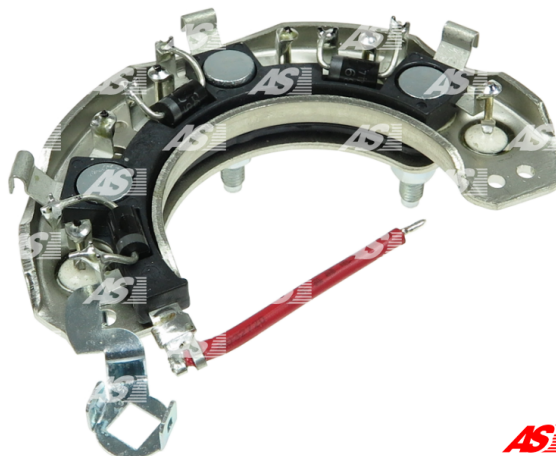

Dane

index AS	ARC2013
Kategoria	Prostowniki do alternatorów
Producent	AS-PL
Zamiennik dla	Hitachi

Cechy produktu

O.D.	100
Diode Amp.	35
Diodes	6

Numer referencyjny (18)

Numer	Producent
135757	CARGO
CRC20112AS	CASCO
CQ1080229	CQ
L140-53201	HITACHI
139617	HUCO
5-80218033-0	ISUZU
8-94246957-0	ISUZU
8-94246957-1	ISUZU
8-94246971-1	ISUZU
UBJ108	LUCAS
RH-17C	MOBILETRON
23230-01B00	NISSAN
81111881	POWERMAX
1104-011RS	RS
REC-669	UNIPOINT
REC-669L	UNIPOINT

IHR728	WAI / TRANSPO
RTF49874	WOODAUTO

Zastosowania

HITACHI

Nr referencyjny	Producent
LR140120E	HITACHI
LR140131	HITACHI
LR140131B	HITACHI

ISUZU

Nr referencyjny	Producent
5812003173	ISUZU