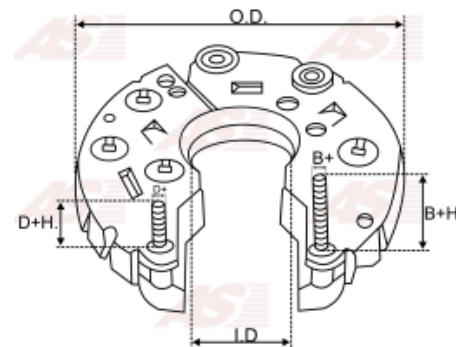

Dane

index AS	ARC2012
Kategoria	Prostowniki do alternatorów
Producent	AS-PL
Zamiennik dla	Hitachi

Cechy produktu

O.D.	100
I.D.	52
Diode Amp.	35
Diodes	6

Numer referencyjny (15)

Numer	Producent
132410	CARGO
CQ1080638	CQ
L130M-1330	HITACHI
L140-23201	HITACHI
139616	HUCO
5-81218027-0	ISUZU
5-81218029-0	ISUZU
1456-24-510	MAZDA
RH16C	MOBILETRON
23137-J5300	NISSAN
1104-010RS	RS
REC-668	UNIPOINT
REC-668L	UNIPOINT
IHR727	WAI / TRANSPO
RTF49839	WOODAUTO