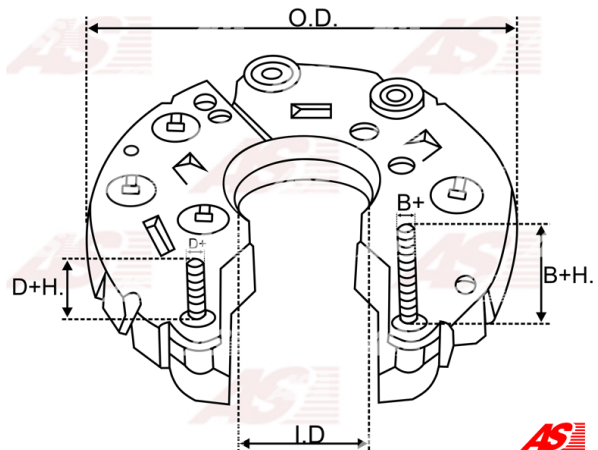

Dane

index AS	ARC2011
Kategoria	Prostowniki do alternatorów
Producent	AS-PL
Zamiennik dla	Hitachi

Cechy produktu

O.D.	111
I.D.	43.5
Diode Amp.	35
Diodes	6

Numer referencyjny (49)

Numer	Producent
RFX4006	ASHDOWN INGRAM
131603	CARGO
CRC20100AS	CASCO
16-312	CIVIC/DA PARTS
500314	CIVIC/DA PARTS
CQ1080124	CQ
L140-13202	HITACHI
L140-53202	HITACHI
L150-43203	HITACHI
L150-83201	HITACHI
L150-83202	HITACHI
L160-13202	HITACHI
L160-13203	HITACHI
L160-4320	HITACHI
L160-53202	HITACHI
L160-7320	HITACHI
L160-93201	HITACHI
L170-5320	HITACHI
L170G-63201	HITACHI
L225-4320	HITACHI
L225-6320	HITACHI
139614	HUCO
139619	HUCO
8-94167411-0	ISUZU
21511107	LUCAS
UBJ169	LUCAS