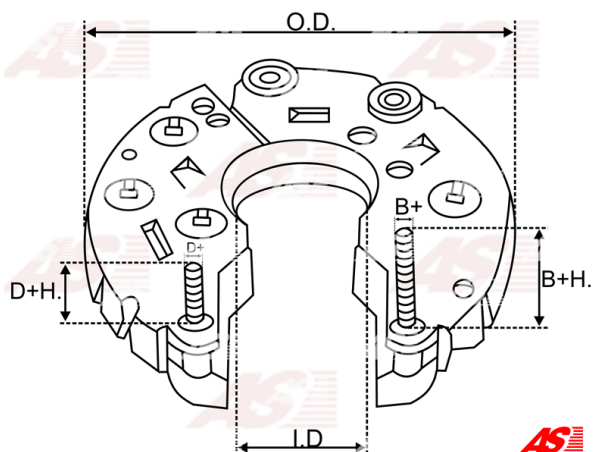

Dane

index AS	ARC2006
Kategoria	Prostowniki do alternatorów
Producent	AS-PL
Zamiennik dla	Hitachi

Cechy produktu

O.D.	110
I.D.	44.5
Mounting dist.	85
Diode Amp.	35
Diodes	6

Numer referencyjny (16)

Numer	Producent
131602	CARGO
CRC20110AS	CASCO
CQ1080081	CQ
L150-13205	HITACHI
139611	HUCO
8-94223968-0	ISUZU
21511105	LUCAS
UBJ165	LUCAS
RH-06	MOBILETRON
RH-06C	MOBILETRON
81116194	POWERMAX
1104-005RS	RS
REC-662	UNIPOINT
REC-662L	UNIPOINT
IHR711	WAI / TRANSP0
RTF49821	WOODAUTO

Zastosowania

HITACHI

Nr referencyjny	Producent
LR150116C	HITACHI
LR150154	HITACHI