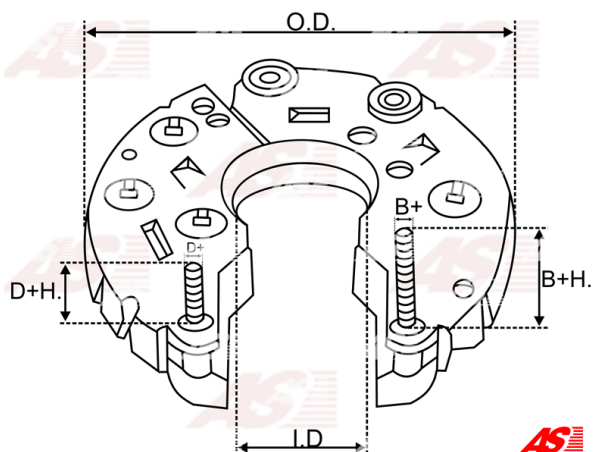

## Cechy produktu

O.D.	110
I.D.	44.5
Mounting dist.	85
Diode Amp.	35
Diodes	6