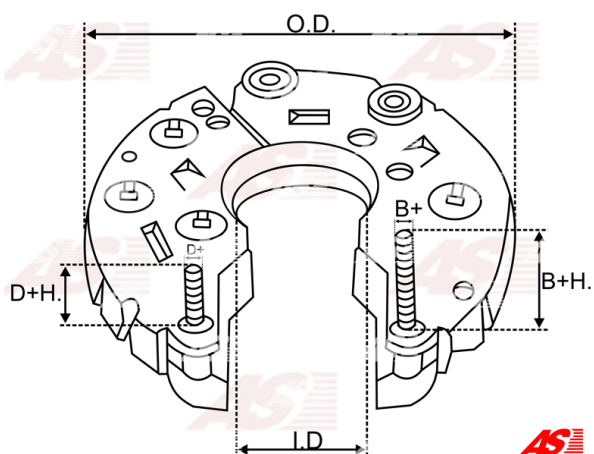

Dane

index AS	ARC2006
Kategoria	Prostowniki do alternatorów
Producent	AS-PL
Zamiennik dla	Hitachi

Cechy produktu

O.D.	110
I.D.	44.5
Mounting dist.	85
Diode Amp.	35
Diodes	6

Numer referencyjny (16)

Numer	Producent
131602	CARGO
CRC20110AS	CASCO
CQ1080081	CQ
L150-13205	HITACHI
139611	HUCO
8-94223968-0	ISUZU
21511105	LUCAS
UBJ165	LUCAS
RH-06	MOBILETRON
RH-06C	MOBILETRON
81116194	POWERMAX
1104-005RS	RS
REC-662	UNIPOINT
REC-662L	UNIPOINT
IHR711	WAI / TRANSPO
RTF49821	WOODAUTO