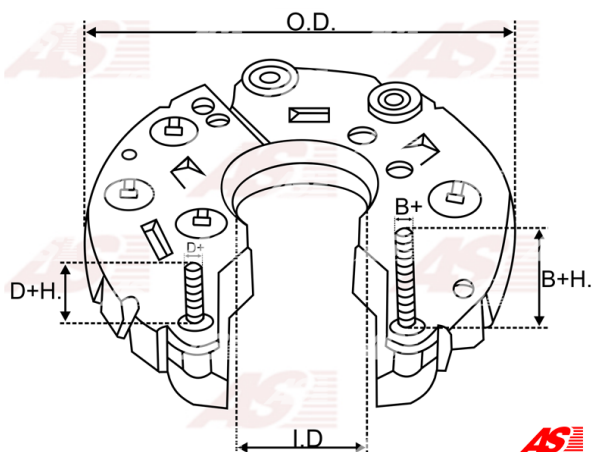

Dane

index AS	ARC2002
Kategoria	Prostowniki do alternatorów
Producent	AS-PL
Zamiennik dla	Hitachi

Cechy produktu

O.D.	111
I.D.	43.5
Mounting dist.	85
Diode Amp.	35
Diodes	6

Numer referencyjny (21)

Numer	Producent
131599	CARGO
CRC20102AS	CASCO
CQ1080458	CQ
L150-13204	HITACHI
139610	HUCO
8-94237729-0	ISUZU
21511104	LUCAS
UBJ103	LUCAS
940038252	MAGNETI MARELLI
RH-02	MOBILETRON
RH-02C	MOBILETRON
23232-W1700	NISSAN
1113574	POWERMAX
81113574	POWERMAX
1104-002RS	RS
REC-661	UNIPOINT
REC-661L	UNIPOINT
31-8105-3	WAI / TRANSCO
IHR604	WAI / TRANSCO
IHR604HD	WAI / TRANSCO
RTF49812	WOODAUTO