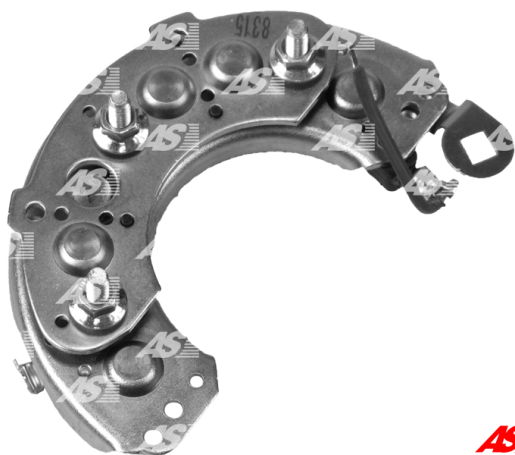

## Dane

index AS	ARC2002
Kategoria	Prostowniki
Producent	AS-PL
Zamiennik dla	Hitachi

## Cechy produktu

O.D.	111
I.D.	43.5
Mounting dist.	85
Diode Amp.	35
Diodes	6

## Numer referencyjny (21)

Numer	Producent
131599	CARGO
CRC20102AS	CASCO
CQ1080458	CQ
L150-13204	HITACHI
139610	HUCO
8-94237729-0	ISUZU
21511104	LUCAS
UBJ103	LUCAS
940038252	MAGNETI MARELLI
RH-02	MOBILETRON
RH-02C	MOBILETRON
23232-W1700	NISSAN
1113574	POWERMAX
81113574	POWERMAX
1104-002RS	RS
REC-661	UNIPOINT
REC-661L	UNIPOINT
31-8105-3	WAI / TRANSPO
IHR604	WAI / TRANSPO
IHR604HD	WAI / TRANSPO
RTF49812	WOODAUTO