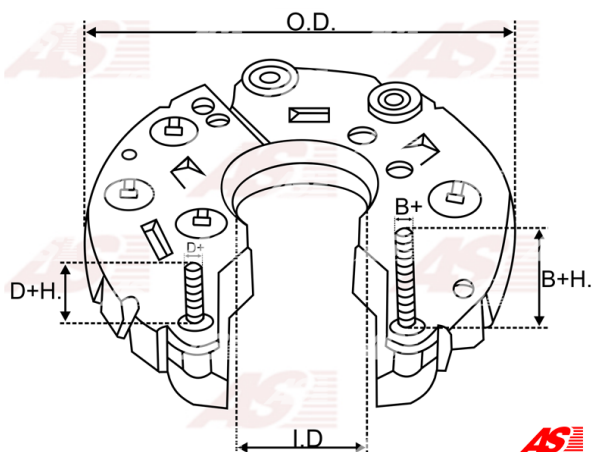

Dane

index AS	ARC2002
Kategoria	Prostowniki do alternatorów
Producent	AS-PL
Zamiennik dla	Hitachi

Cechy produktu

O.D.	111
I.D.	43.5
Mounting dist.	85
Diode Amp.	35
Diodes	6

Numer referencyjny (21)

Numer	Producent
131599	CARGO
CRC20102AS	CASCO
CQ1080458	CQ
L150-13204	HITACHI
139610	HUCO
8-94237729-0	ISUZU
21511104	LUCAS
UBJ103	LUCAS
940038252	MAGNETI MARELLI
RH-02	MOBILETRON
RH-02C	MOBILETRON
23232-W1700	NISSAN
1113574	POWERMAX
81113574	POWERMAX
1104-002RS	RS
REC-661	UNIPOINT
REC-661L	UNIPOINT
31-8105-3	WAI / TRANSCO
IHR604	WAI / TRANSCO
IHR604HD	WAI / TRANSCO
RTF49812	WOODAUTO

Zastosowania