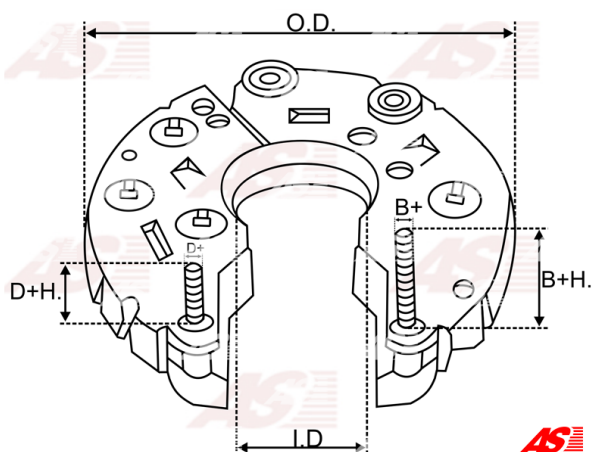

## Cechy produktu

B+H.	20
B+thread	M5
O.D.	118
I.D.	42
Mounting dist.	100
Diode Amp.	35
Diodes	6