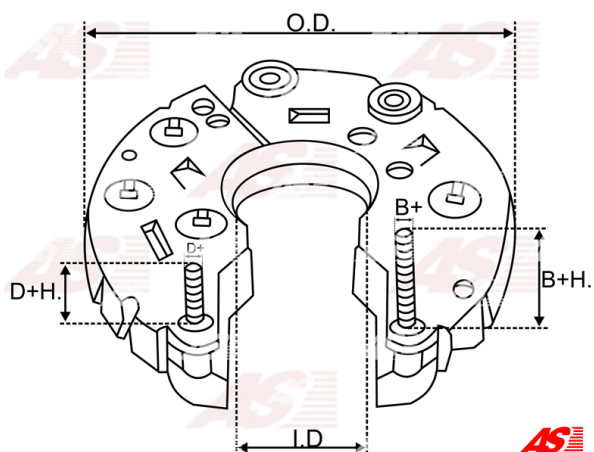

Dane

index AS	ARC2001
Kategoria	Prostowniki do alternatorów
Producent	AS-PL
Zamiennik dla	Hitachi

Cechy produktu

B+H.	20
B+thread	M5
O.D.	118
I.D.	42
Mounting dist.	100
Diode Amp.	35
Diodes	6

Numer referencyjny (35)