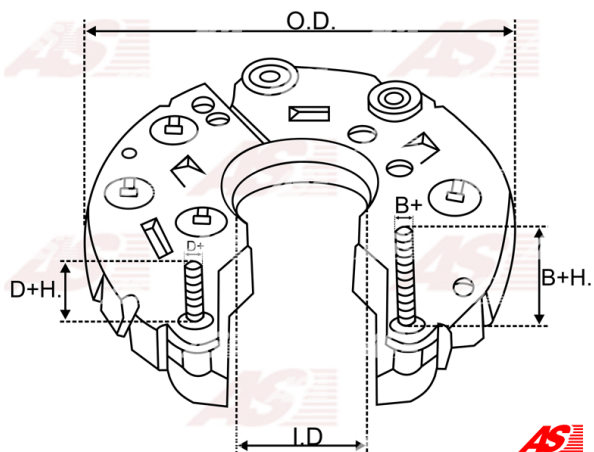

Dane

index AS	ARC2001
Kategoria	Prostowniki do alternatorów
Producent	AS-PL
Zamiennik dla	Hitachi

Cechy produktu

B+H.	20
B+thread	M5
O.D.	118
I.D.	42
Mounting dist.	100
Diode Amp.	35
Diodes	6

Numer referencyjny (35)

Numer	Producent
131598	CARGO
CRC20101AS	CASCO
CQ1080136	CQ
CQ1080444	CQ
L150-13203	HITACHI
L150-13230	HITACHI
L160-13203	HITACHI
L160-3320	HITACHI
L160-33203	HITACHI
L160-5320	HITACHI
139615	HUCO
21511102	LUCAS
UBJ106	LUCAS
940038253	MAGNETI MARELLI
RH-01	MOBILETRON
RH-01C	MOBILETRON
RH-11	MOBILETRON
RH-11C	MOBILETRON
RH-12	MOBILETRON
RH-12C	MOBILETRON
RH-13	MOBILETRON
RH-13C	MOBILETRON
23230-04601	NISSAN