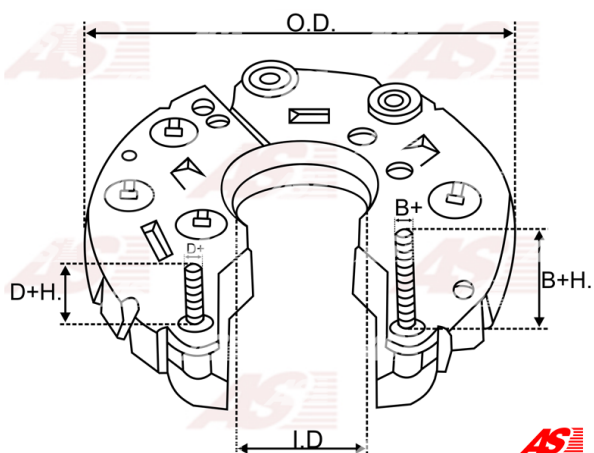

Dane

index AS	ARC1018
Kategoria	Prostowniki do alternatorów
Producent	AS-PL
Zamiennik dla	Delco

Cechy produktu

O.D.	102
Mounting dist.	85
Diode Amp.	50
Diodes	6

Numer referencyjny (15)

Numer	Producent
231062	CARGO
CRC60103AS	CASCO
CQ1080401	CQ
10467052	DELCO
10470609	DELCO
D3990	DELCO
D3992	DELCO
RD-06	MOBILETRON
1113708	POWERMAX
1102-015RS	RS
31-116	WAI / TRANSPO
DR5176PF	WAI / TRANSPO
DR5177	WAI / TRANSPO
DR5177PF	WAI / TRANSPO
RTF39945	WOODAUTO

Zastosowania

DELCO

Nr referencyjny	Producent
10456319	DELCO
10456336	DELCO
10459028	DELCO

10459038	DELCO
10459040	DELCO
10459047	DELCO
10459050	DELCO
10459052	DELCO
10459053	DELCO
10459054	DELCO
10463026	DELCO
10463027	DELCO
10463063	DELCO
10463065	DELCO
10463070	DELCO
10463071	DELCO
10463076	DELCO
10463096	DELCO
10463108	DELCO
10463119	DELCO
10463120	DELCO
10463121	DELCO
10463122	DELCO
10463126	DELCO
10463151	DELCO
10463152	DELCO
10463153	DELCO
10463192	DELCO
10463193	DELCO
10463194	DELCO
10463195	DELCO
10463197	DELCO
10463199	DELCO
10463204	DELCO
10463210	DELCO
10463213	DELCO
10463242	DELCO
10463249	DELCO
10463257	DELCO
10463266	DELCO
10463297	DELCO
10463335	DELCO
10463336	DELCO
10463337	DELCO
10463342	DELCO
10463386	DELCO
10463441	DELCO
10463446	DELCO
10463533	DELCO
10463535	DELCO
10479809	DELCO
10479839	DELCO
10479843	DELCO
10479844	DELCO
10479847	DELCO
10479853	DELCO
10479854	DELCO
10479855	DELCO
10479884	DELCO
10479904	DELCO
10479907	DELCO
10479959	DELCO