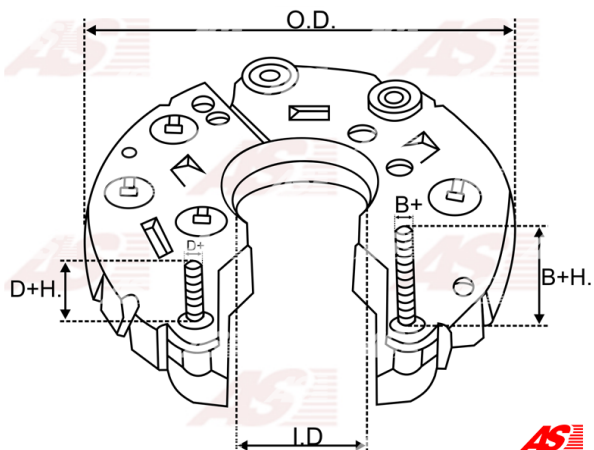

Dane

index AS	ARC1018
Kategoria	Prostowniki do alternatorów
Producent	AS-PL
Zamiennik dla	Delco

Cechy produktu

O.D.	102
Mounting dist.	85
Diode Amp.	50
Diodes	6

Numer referencyjny (15)

Numer	Producent
231062	CARGO
CRC60103AS	CASCO
CQ1080401	CQ
10467052	DELCO
10470609	DELCO
D3990	DELCO
D3992	DELCO
RD-06	MOBILETRON
1113708	POWERMAX
1102-015RS	RS
31-116	WAI / TRANSCO
DR5176PF	WAI / TRANSCO
DR5177	WAI / TRANSCO
DR5177PF	WAI / TRANSCO
RTF39945	WOODAUTO

Zastosowania

DELCO

Nr referencyjny	Producent
10456319	DELCO
10456336	DELCO
10459028	DELCO

10459038	DELCO
10459040	DELCO
10459047	DELCO
10459050	DELCO
10459052	DELCO
10459053	DELCO
10459054	DELCO
10463026	DELCO
10463027	DELCO
10463063	DELCO
10463065	DELCO
10463070	DELCO
10463071	DELCO
10463076	DELCO
10463096	DELCO
10463108	DELCO
10463119	DELCO
10463120	DELCO
10463121	DELCO
10463122	DELCO
10463126	DELCO
10463151	DELCO
10463152	DELCO
10463153	DELCO
10463192	DELCO
10463193	DELCO
10463194	DELCO
10463195	DELCO
10463197	DELCO
10463199	DELCO
10463204	DELCO
10463210	DELCO
10463213	DELCO
10463242	DELCO
10463249	DELCO
10463257	DELCO
10463266	DELCO
10463297	DELCO
10463335	DELCO
10463336	DELCO
10463337	DELCO
10463342	DELCO
10463386	DELCO
10463441	DELCO
10463446	DELCO
10463533	DELCO
10463535	DELCO
10479809	DELCO
10479839	DELCO
10479843	DELCO
10479844	DELCO
10479847	DELCO
10479853	DELCO
10479854	DELCO
10479855	DELCO
10479884	DELCO
10479904	DELCO
10479907	DELCO
10479959	DELCO