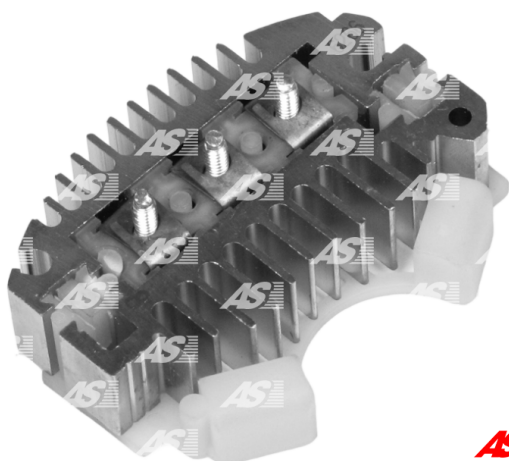

## Dane

index AS	ARC1010
Kategoria	Prostowniki do alternatorów
Producent	AS-PL
Zamiennik dla	Delco

## Cechy produktu

O.D.	79.5
Diode Amp.	50
Diodes	6

## Numer referencyjny (13)

Numer	Producent
131873	CARGO
CRC60111AS	CASCO
CQ1080643	CQ
1984454	DELCO
D3924	DELCO
RD-12H	MOBILETRON
81114592	POWERMAX
1102-009RS	RS
REC-116	UNIPOINT
DR5050	WAI / TRANSCO
DR5050-1	WAI / TRANSCO
DR5052	WAI / TRANSCO
RTF39830	WOODAUTO