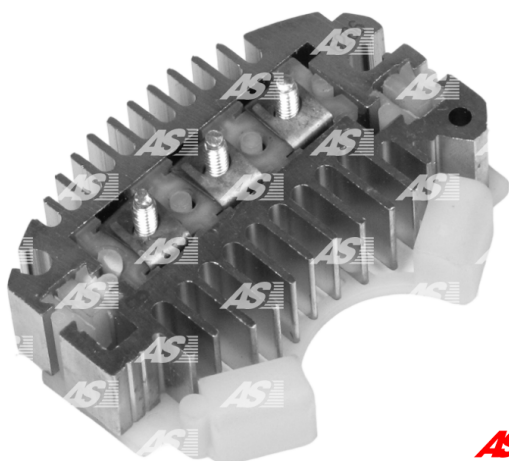

Dane

index AS	ARC1010
Kategoria	Prostowniki do alternatorów
Producent	AS-PL
Zamiennik dla	Delco

Cechy produktu

O.D.	79.5
Diode Amp.	50
Diodes	6

Numer referencyjny (13)

Numer	Producent
131873	CARGO
CRC60111AS	CASCO
CQ1080643	CQ
1984454	DELCO
D3924	DELCO
RD-12H	MOBILETRON
81114592	POWERMAX
1102-009RS	RS
REC-116	UNIPOINT
DR5050	WAI / TRANSPO
DR5050-1	WAI / TRANSPO
DR5052	WAI / TRANSPO
RTF39830	WOODAUTO

Zastosowania

DELCO

Nr referencyjny	Producent
10479850	DELCO
10480005	DELCO
10480058	DELCO
10480060	DELCO
1100123	DELCO

1100165	DELCO
1100199	DELCO
1100200	DELCO
1100203	DELCO
1100204	DELCO
1100205	DELCO
1100206	DELCO
1100207	DELCO
1100208	DELCO
1100209	DELCO
1100217	DELCO
1100225	DELCO
1100226	DELCO
1100227	DELCO
1100228	DELCO
1100229	DELCO
1100230	DELCO
1100231	DELCO
1100232	DELCO
1100233	DELCO
1100234	DELCO
1100235	DELCO
1100236	DELCO
1100237	DELCO
1100239	DELCO
1100240	DELCO
1100241	DELCO
1100242	DELCO
1100243	DELCO
1100244	DELCO
1100245	DELCO
1100246	DELCO
1100247	DELCO
1100248	DELCO
1100249	DELCO
1100250	DELCO
1100251	DELCO
1100252	DELCO
1100253	DELCO
1100254	DELCO
1100255	DELCO
1100257	DELCO
1100258	DELCO
1100259	DELCO
1100260	DELCO
1100261	DELCO
1100262	DELCO
1100263	DELCO
1100264	DELCO
1100265	DELCO
1100269	DELCO
1100270	DELCO
1100272	DELCO
1100273	DELCO
1100275	DELCO
1100276	DELCO
1100281	DELCO
1100287	DELCO
1100288	DELCO