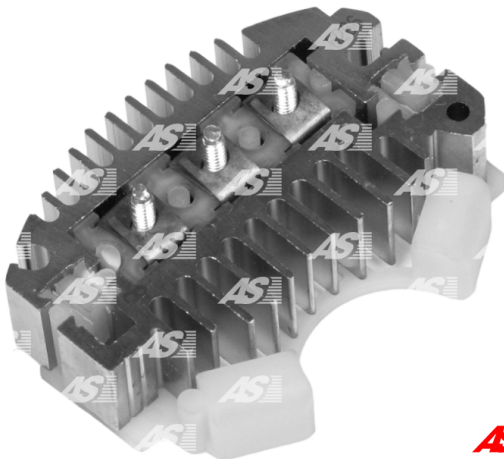

## Dane

index AS	ARC1010
Kategoria	Prostowniki do alternatorów
Producent	AS-PL
Zamiennik dla	Delco

## Cechy produktu

O.D.	79.5
Diode Amp.	50
Diodes	6

## Numer referencyjny (13)

Numer	Producent
131873	CARGO
CRC60111AS	CASCO
CQ1080643	CQ
1984454	DELCO
D3924	DELCO
RD-12H	MOBILETRON
81114592	POWERMAX
1102-009RS	RS
REC-116	UNIPOINT
DR5050	WAI / TRANSPO
DR5050-1	WAI / TRANSPO
DR5052	WAI / TRANSPO
RTF39830	WOODAUTO