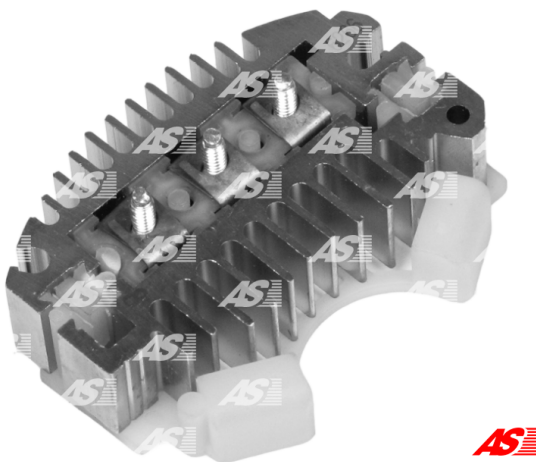

## Dane

index AS	ARC1010
Kategoria	Prostowniki
Producent	AS-PL
Zamiennik dla	Delco

## Cechy produktu

O.D.	79.5
Diode Amp.	50
Diodes	6

## Numer referencyjny (13)

Numer	Producent
131873	CARGO
CRC60111AS	CASCO
CQ1080643	CQ
1984454	DELCO
D3924	DELCO
RD-12H	MOBILETRON
81114592	POWERMAX
1102-009RS	RS
REC-116	UNIPOINT
DR5050	WAI / TRANSPO
DR5050-1	WAI / TRANSPO
DR5052	WAI / TRANSPO
RTF39830	WOODAUTO