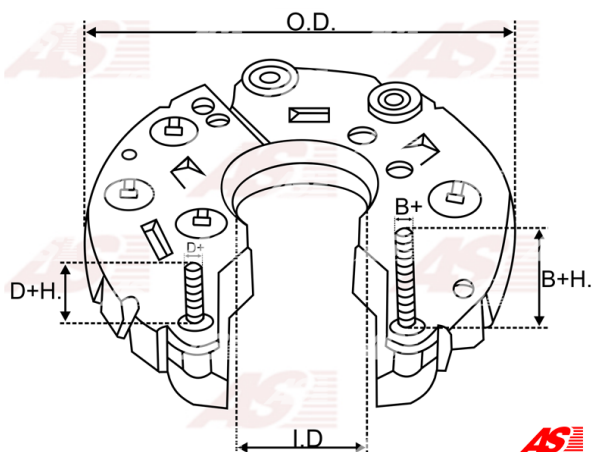

Dane

index AS	ARC1007
Kategoria	Prostowniki do alternatorów
Producent	AS-PL
Zamiennik dla	Delco

Cechy produktu

O.D.	80
I.D.	32
Mounting dist.	75
Diode Amp.	35
Diodes	6

Numer referencyjny (21)

Numer	Producent
130673	CARGO
258207	CATERPILLAR
3N3750	CATERPILLAR
CQ1080435	CQ
1852209	DELCO
1875627	DELCO
1891055	DELCO
1971987	DELCO
1984638	DELCO
D3915	DELCO
RD-09	MOBILETRON
RD-09H	MOBILETRON
81112106	POWERMAX
1102-007RS	RS
REC-115	UNIPOINT
31-101	WAI / TRANSCO
DR5040	WAI / TRANSCO
DR5040-B144	WAI / TRANSCO
DR5042	WAI / TRANSCO
DR5042-1	WAI / TRANSCO
RTF3982	WOODAUTO

Zastosowania