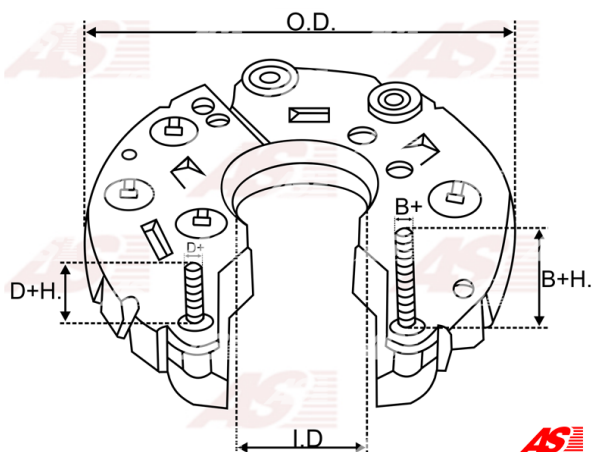

Dane

index AS	ARC1007
Kategoria	Prostowniki do alternatorów
Producent	AS-PL
Zamiennik dla	Delco

Cechy produktu

O.D.	80
I.D.	32
Mounting dist.	75
Diode Amp.	35
Diodes	6

Numer referencyjny (21)

Numer	Producent
130673	CARGO
258207	CATERPILLAR
3N3750	CATERPILLAR
CQ1080435	CQ
1852209	DELCO
1875627	DELCO
1891055	DELCO
1971987	DELCO
1984638	DELCO
D3915	DELCO
RD-09	MOBILETRON
RD-09H	MOBILETRON
81112106	POWERMAX
1102-007RS	RS
REC-115	UNIPOINT
31-101	WAI / TRANSCO
DR5040	WAI / TRANSCO
DR5040-B144	WAI / TRANSCO
DR5042	WAI / TRANSCO
DR5042-1	WAI / TRANSCO
RTF3982	WOODAUTO