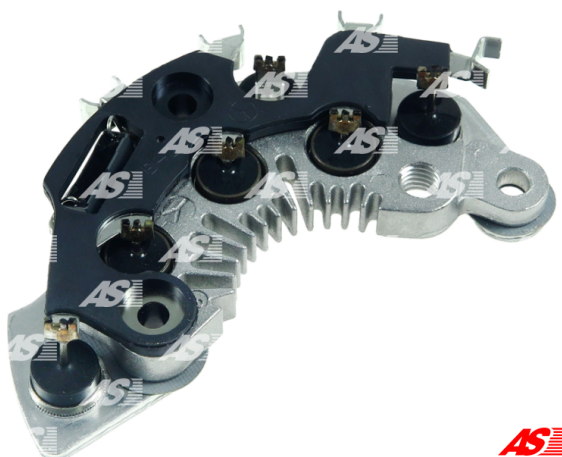

Dane

| | |
|---------------|-----------------------------|
| index AS | ARC1005 |
| Kategoria | Prostowniki do alternatorów |
| Producent | AS-PL |
| Zamiennik dla | Delco |

Cechy produktu

| | |
|----------------|-------|
| O.D. | 103.5 |
| Mounting dist. | 65.00 |
| Diode Amp. | 50 |
| Diodes | 6 |

Numer referencyjny (30)

| Numer | Producent |
|------------|----------------|
| RFX1006 | ASHDOWN INGRAM |
| 131880 | CARGO |
| CRC60113AS | CASCO |
| 620360 | CIVIC/DA PARTS |
| CQ1080500 | CQ |
| 10456401 | DELCO |
| 10457236 | DELCO |
| 10457690 | DELCO |
| 10470730 | DELCO |
| 10472597 | DELCO |
| 1989658 | DELCO |
| D3991 | DELCO |
| 139589 | HUCO |
| RD-95A | MOBILETRON |
| 56-175 | PAN PACIFIC |
| 1115577 | POWERMAX |

| | |
|---------------|---------------|
| 81115577 | POWERMAX |
| 1102-005RS | RS |
| REC-991 | UNIPOINT |
| REC-991A | UNIPOINT |
| REC-991AX | UNIPOINT |
| A565526A | VALEO |
| DR4000 | WAI / TRANSPO |
| DR4000-1 | WAI / TRANSPO |
| DR4000HD | WAI / TRANSPO |
| DR4000HD-B100 | WAI / TRANSPO |
| DR4001 | WAI / TRANSPO |
| DR4003 | WAI / TRANSPO |
| DR4100HD | WAI / TRANSPO |
| RTF39824 | WOODAUTO |

Zastosowania

AS-PL

| Nr referencyjny | Producent |
|-----------------|-----------|
| A1008 | AS-PL |

DELCO

| Nr referencyjny | Producent |
|-----------------|-----------|
| 00219091 | DELCO |
| 00219099 | DELCO |
| 10430484 | DELCO |
| 10456300 | DELCO |
| 10456301 | DELCO |
| 10456302 | DELCO |
| 10456303 | DELCO |
| 10456312 | DELCO |
| 10463001 | DELCO |
| 10463002 | DELCO |
| 10463003 | DELCO |
| 10463004 | DELCO |
| 10463005 | DELCO |
| 10463006 | DELCO |
| 10463007 | DELCO |
| 10463009 | DELCO |
| 10463010 | DELCO |
| 10463011 | DELCO |
| 10463012 | DELCO |
| 10463013 | DELCO |
| 10463014 | DELCO |
| 10463015 | DELCO |
| 10463016 | DELCO |
| 10463017 | DELCO |
| 10463018 | DELCO |
| 10463019 | DELCO |
| 10463020 | DELCO |
| 10463021 | DELCO |
| 10463022 | DELCO |
| 10463023 | DELCO |
| 10463024 | DELCO |