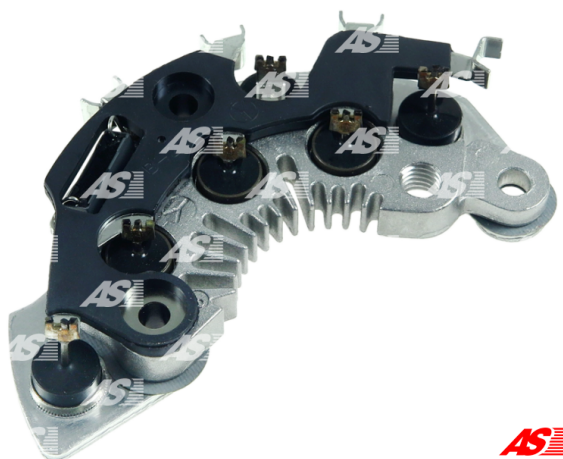

Dane

index AS	ARC1005
Kategoria	Prostowniki
Producent	AS-PL
Zamiennik dla	Delco

Cechy produktu

O.D.	103.5
Mounting dist.	65.00
Diode Amp.	50
Diodes	6

Numer referencyjny (30)

Numer	Producent
RFX1006	ASHDOWN INGRAM
131880	CARGO
CRC60113AS	CASCO
620360	CIVIC/DA PARTS
CQ1080500	CQ
10456401	DELCO
10457236	DELCO
10457690	DELCO
10470730	DELCO
10472597	DELCO
1989658	DELCO
D3991	DELCO
139589	HUCO
RD-95A	MOBILETRON
56-175	PAN PACIFIC
1115577	POWERMAX
81115577	POWERMAX
1102-005RS	RS
REC-991	UNIPOINT
REC-991A	UNIPOINT
REC-991AX	UNIPOINT
A565526A	VALEO
DR4000	WAI / TRANSPO
DR4000-1	WAI / TRANSPO
DR4000HD	WAI / TRANSPO
DR4000HD-B100	WAI / TRANSPO
DR4001	WAI / TRANSPO

DR4003	WAI / TRANSPORT
DR4100HD	WAI / TRANSPORT
RTF39824	WOODAUTO

Zastosowania

AS-PL

Nr referencyjny	Producent
A1008	AS-PL

DELCO

Nr referencyjny	Producent
00219091	DELCO
00219099	DELCO
10430484	DELCO
10456300	DELCO
10456301	DELCO
10456302	DELCO
10456303	DELCO
10456312	DELCO
10463001	DELCO
10463002	DELCO
10463003	DELCO
10463004	DELCO
10463005	DELCO
10463006	DELCO
10463007	DELCO
10463009	DELCO
10463010	DELCO
10463011	DELCO
10463012	DELCO
10463013	DELCO
10463014	DELCO
10463015	DELCO
10463016	DELCO
10463017	DELCO
10463018	DELCO
10463019	DELCO
10463020	DELCO
10463021	DELCO
10463022	DELCO
10463023	DELCO
10463024	DELCO
10463025	DELCO
10463032	DELCO
10463034	DELCO
10463035	DELCO
10463036	DELCO
10463037	DELCO
10463038	DELCO
10463039	DELCO
10463040	DELCO
10463041	DELCO
10463042	DELCO