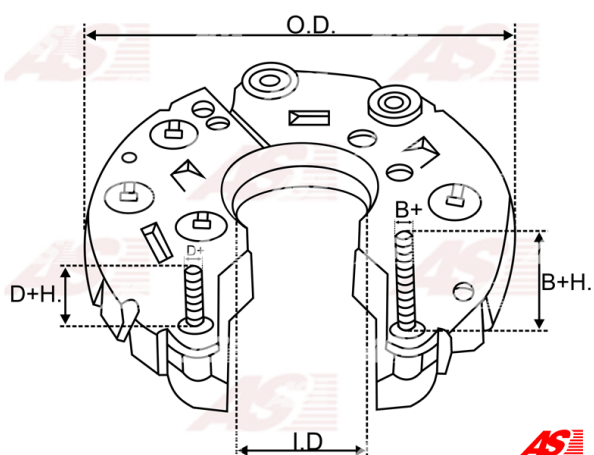

Dane

index AS	ARC1005
Kategoria	Prostowniki do alternatorów
Producent	AS-PL
Zamiennik dla	Delco

Cechy produktu

O.D.	103.5
Mounting dist.	65.00
Diode Amp.	50
Diodes	6

Numer referencyjny (30)

Numer	Producent
RFX1006	ASHDOWN INGRAM
131880	CARGO
CRC60113AS	CASCO
620360	CIVIC/DA PARTS
CQ1080500	CQ
10456401	DELCO
10457236	DELCO
10457690	DELCO
10470730	DELCO
10472597	DELCO
1989658	DELCO
D3991	DELCO
139589	HUCO
RD-95A	MOBILETRON
56-175	PAN PACIFIC
1115577	POWERMAX
81115577	POWERMAX
1102-005RS	RS
REC-991	UNIPOINT
REC-991A	UNIPOINT
REC-991AX	UNIPOINT
A565526A	VALEO
DR4000	WAI / TRANSP0
DR4000-1	WAI / TRANSP0
DR4000HD	WAI / TRANSP0
DR4000HD-B100	WAI / TRANSP0