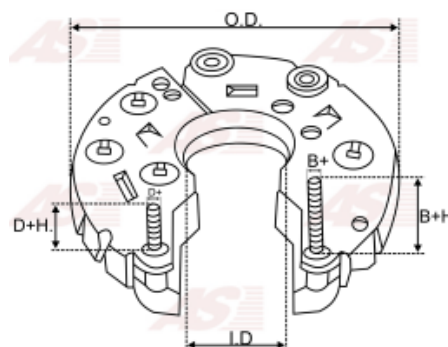

Dane

index AS	ARC1005
Kategoria	Prostowniki do alternatorów
Producent	AS-PL
Zamiennik dla	Delco

Cechy produktu

O.D.	103.5
Mounting dist.	65.00
Diode Amp.	50
Diodes	6

Numer referencyjny (30)

Numer	Producent
RFX1006	ASHDOWN INGRAM
131880	CARGO
CRC60113AS	CASCO
620360	CIVIC/DA PARTS
CQ1080500	CQ
10456401	DELCO
10457236	DELCO
10457690	DELCO
10470730	DELCO
10472597	DELCO
1989658	DELCO
D3991	DELCO
139589	HUCO
RD-95A	MOBILETRON
56-175	PAN PACIFIC
1115577	POWERMAX