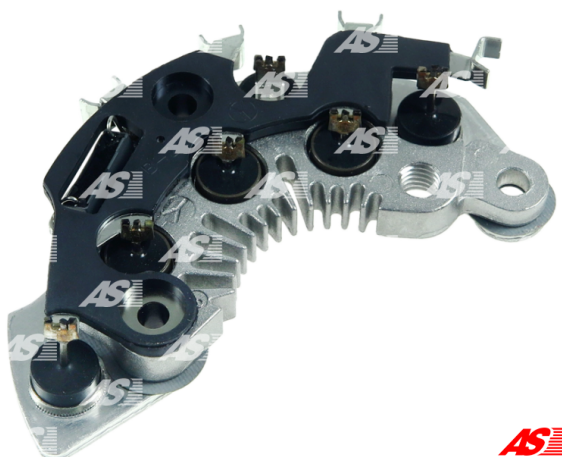

Dane

index AS	ARC1005
Kategoria	Prostowniki do alternatorów
Producent	AS-PL
Zamiennik dla	Delco

Cechy produktu

O.D.	103.5
Mounting dist.	65.00
Diode Amp.	50
Diodes	6

Numer referencyjny (30)

Numer	Producent
RFX1006	ASHDOWN INGRAM
131880	CARGO
CRC60113AS	CASCO
620360	CIVIC/DA PARTS
CQ1080500	CQ
10456401	DELCO
10457236	DELCO
10457690	DELCO
10470730	DELCO
10472597	DELCO
1989658	DELCO
D3991	DELCO
139589	HUCO
RD-95A	MOBILETRON
56-175	PAN PACIFIC
1115577	POWERMAX

81115577	POWERMAX
1102-005RS	RS
REC-991	UNIPOINT
REC-991A	UNIPOINT
REC-991AX	UNIPOINT
A565526A	VALEO
DR4000	WAI / TRANSPO
DR4000-1	WAI / TRANSPO
DR4000HD	WAI / TRANSPO
DR4000HD-B100	WAI / TRANSPO
DR4001	WAI / TRANSPO
DR4003	WAI / TRANSPO
DR4100HD	WAI / TRANSPO
RTF39824	WOODAUTO

Zastosowania

AS-PL

Nr referencyjny	Producent
A1008	AS-PL

DELCO

Nr referencyjny	Producent
00219091	DELCO
00219099	DELCO
10430484	DELCO
10456300	DELCO
10456301	DELCO
10456302	DELCO
10456303	DELCO
10456312	DELCO
10463001	DELCO
10463002	DELCO
10463003	DELCO
10463004	DELCO
10463005	DELCO
10463006	DELCO
10463007	DELCO
10463009	DELCO
10463010	DELCO
10463011	DELCO
10463012	DELCO
10463013	DELCO
10463014	DELCO
10463015	DELCO
10463016	DELCO
10463017	DELCO
10463018	DELCO
10463019	DELCO
10463020	DELCO
10463021	DELCO
10463022	DELCO
10463023	DELCO
10463024	DELCO