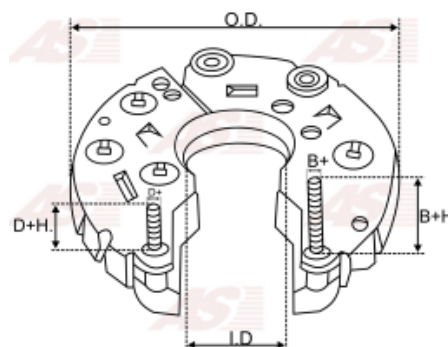

Dane

| | |
|---------------|-----------------------------|
| index AS | ARC1005 |
| Kategoria | Prostowniki do alternatorów |
| Producent | AS-PL |
| Zamiennik dla | Delco |

Cechy produktu

| | |
|----------------|-------|
| O.D. | 103.5 |
| Mounting dist. | 65.00 |
| Diode Amp. | 50 |
| Diodes | 6 |