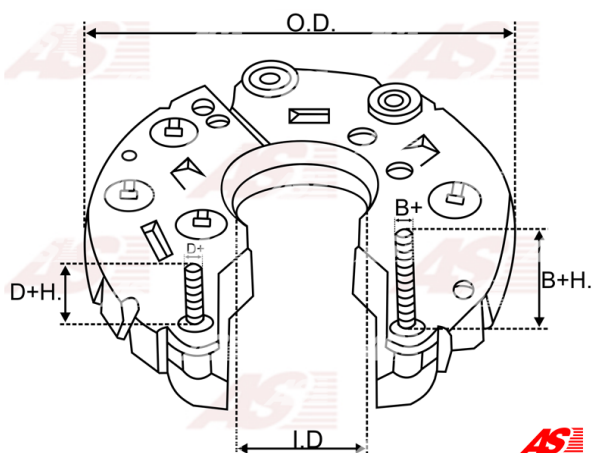

Dane

index AS	ARC1001
Kategoria	Prostowniki do alternatorów
Producent	AS-PL
Zamiennik dla	Delco

Cechy produktu

O.D.	44.5
------	------

Numer referencyjny (13)

Numer	Producent
130674	CARGO
358225	CATERPILLAR
3N3748	CATERPILLAR
CQ1080718	CQ
1984032	DELCO
3472312	DELCO
7982635	DELCO
DR3901	DELCO
139531	HUCO
UZB700	LUCAS
1102-001RS	RS
DIO-010	UNIPOINT
DET524	WAI / TRANSPO