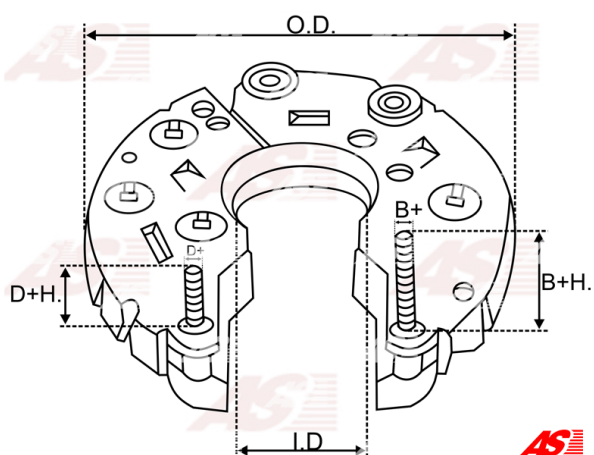

Dane

index AS	ARC0038
Kategoria	Prostowniki do alternatorów
Producent	AS-PL
Zamiennik dla	Bosch

Cechy produktu

B+H.	29
B+thread	M8
O.D.	145
I.D.	39.5
Mounting dist.	100
D+H.	25.5
D+thread	M5
Diode Amp.	50
Diodes	14

Numer referencyjny (14)

Numer	Producent
1127320547	BOSCH
1127320550	BOSCH
1127320571	BOSCH
1127320973	BOSCH
136581	CARGO
CQ1080503	CQ
139170	HUCO
RB-78H	MOBILETRON
1110124	POWERMAX
81110124	POWERMAX
1101-036RS	RS
IBR547	WAI / TRANSP0
IBR550	WAI / TRANSP0
RTF39744	WOODAUTO

Zastosowania