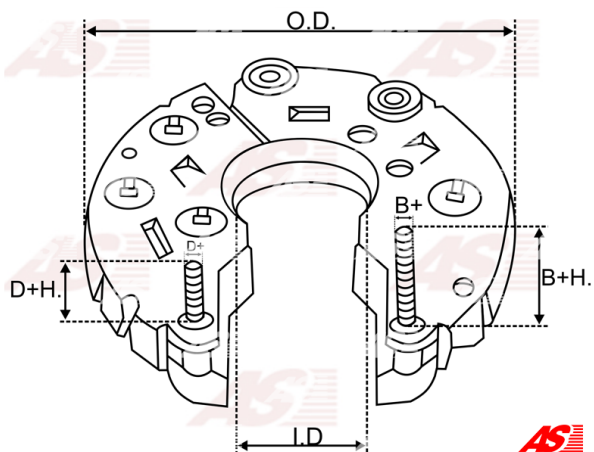

Dane

index AS	ARC0037
Kategoria	Prostowniki do alternatorów
Producent	AS-PL
Zamiennik dla	Bosch

Cechy produktu

B+H.	34.5
B+thread	M5
O.D.	114
I.D.	36.5
Diode Amp.	50
Diodes	6

Numer referencyjny (16)

Numer	Producent
1127011139	BOSCH
1127320139	BOSCH
1127320372	BOSCH
1127320580	BOSCH
1127320652	BOSCH
132669	CARGO
CQ1080621	CQ
139117	HUCO
RB-06A	MOBILETRON
RB-06HA	MOBILETRON
1112538	POWERMAX
81112538	POWERMAX
1101-035RS	RS
REC-210	UNIPOINT
IBR317	WAI / TRANSCO
RTF39718	WOODAUTO