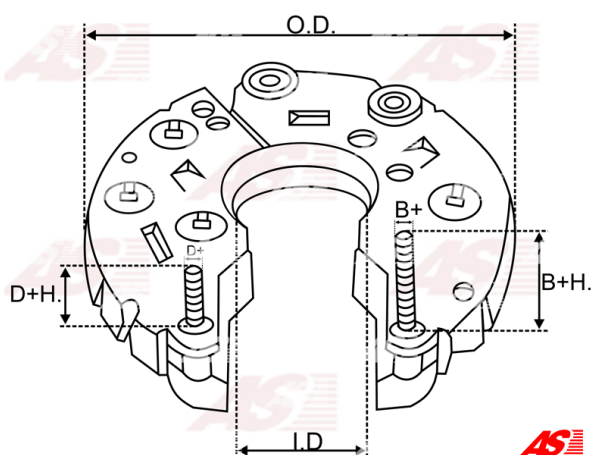

Dane

index AS	ARC0032
Kategoria	Prostowniki do alternatorów
Producent	AS-PL
Zamiennik dla	Bosch

Cechy produktu

B+H.	35.5
B+thread	M8
O.D.	121.5
I.D.	34.5
Mounting dist.	80
D+H.	30.5
D+thread	M6
Diode Amp.	40
Diodes	8