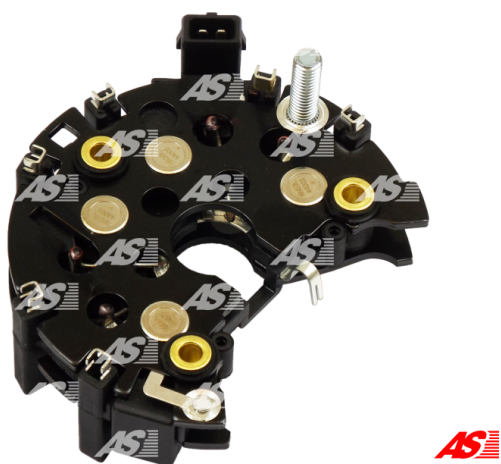

Dane

| | |
|---------------|-----------------------------|
| index AS | ARC0030 |
| Kategoria | Prostowniki do alternatorów |
| Producent | AS-PL |
| Zamiennik dla | Bosch |

Cechy produktu

| | |
|----------------|-----|
| B+H. | 23 |
| B+thread | M8 |
| O.D. | 112 |
| I.D. | 23 |
| Mounting dist. | 65 |
| Diode Amp. | 50 |
| Diodes | 8 |
| Źródło | Y |

Numer referencyjny (17)

| Numer | Producent |
|------------|-----------------|
| 1127319552 | BOSCH |
| 1127319728 | BOSCH |
| 1127320852 | BOSCH |
| 138077 | CARGO |
| 230242 | CARGO |
| CRC10100AS | CASCO |
| CQ1080276 | CQ |
| CQ1080426 | CQ |
| 139184 | HUCO |
| 139454 | HUCO |
| 940038207 | MAGNETI MARELLI |

| | |
|------------|--------------|
| 1114089 | POWERMAX |
| 81114901 | POWERMAX |
| 1101-029RS | RS |
| REC-242 | UNIPPOINT |
| IBR852 | WAI / TRANPO |
| RTF39793 | WOODAUTO |

Zastosowania

BOSCH

| Nr referencyjny | Producent |
|-----------------|-----------|
| 0120340003 | BOSCH |
| 0120485034 | BOSCH |
| 0120485043 | BOSCH |
| 0120485044 | BOSCH |
| 0123310001 | BOSCH |
| 0123310002 | BOSCH |
| 0123310003 | BOSCH |
| 0123310018 | BOSCH |
| 0123310019 | BOSCH |
| 0123310020 | BOSCH |
| 0123310024 | BOSCH |
| 0123310025 | BOSCH |
| 0123310032 | BOSCH |
| 0123310034 | BOSCH |
| 0123310035 | BOSCH |
| 0123310037 | BOSCH |
| 0123310038 | BOSCH |
| 0123310039 | BOSCH |
| 0123310040 | BOSCH |
| 0123310046 | BOSCH |
| 0123310049 | BOSCH |
| 0123315001 | BOSCH |
| 0123315002 | BOSCH |
| 0123315006 | BOSCH |
| 0123320006 | BOSCH |
| 0123320007 | BOSCH |
| 0123320008 | BOSCH |
| 0123320017 | BOSCH |
| 0123320018 | BOSCH |
| 0123320019 | BOSCH |
| 0123320024 | BOSCH |
| 0123320027 | BOSCH |
| 0123320031 | BOSCH |
| 0123320032 | BOSCH |
| 0123320034 | BOSCH |
| 0123320036 | BOSCH |
| 0123320037 | BOSCH |
| 0123320038 | BOSCH |
| 0123320063 | BOSCH |
| 0986038070 | BOSCH |
| 0986038370 | BOSCH |
| 0986038380 | BOSCH |
| 0986038390 | BOSCH |
| 9123310020 | BOSCH |
| 9123320007 | BOSCH |