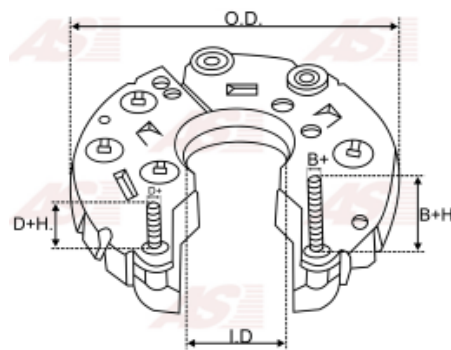

Dane

| | |
|---------------|-----------------------------|
| index AS | ARC0030 |
| Kategoria | Prostowniki do alternatorów |
| Producent | AS-PL |
| Zamiennik dla | Bosch |

Cechy produktu

| | |
|----------------|-----|
| B+H. | 23 |
| B+thread | M8 |
| O.D. | 112 |
| I.D. | 23 |
| Mounting dist. | 65 |
| Diode Amp. | 50 |
| Diodes | 8 |
| Źródło | Y |