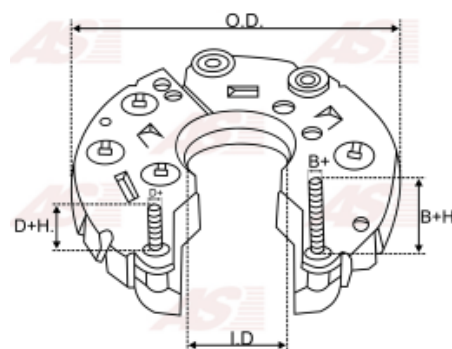

Dane

| | |
|---------------|-----------------------------|
| index AS | ARC0030 |
| Kategoria | Prostowniki do alternatorów |
| Producent | AS-PL |
| Zamiennik dla | Bosch |

Cechy produktu

| | |
|----------------|-----|
| B+H. | 23 |
| B+thread | M8 |
| O.D. | 112 |
| I.D. | 23 |
| Mounting dist. | 65 |
| Diode Amp. | 50 |
| Diodes | 8 |
| Źródło | Y |