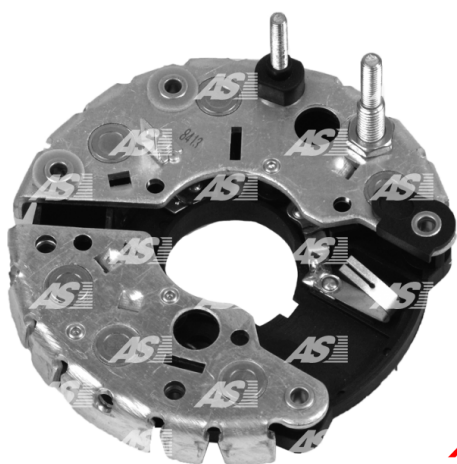

## Dane

|               |                             |
|---------------|-----------------------------|
| index AS      | ARC0027                     |
| Kategoria     | Prostowniki do alternatorów |
| Producent     | AS-PL                       |
| Zamiennik dla | Bosch                       |

## Cechy produktu

|                |       |
|----------------|-------|
| B+H.           | 34    |
| B+thread       | M6/M8 |
| O.D.           | 121.5 |
| I.D.           | 36    |
| Mounting dist. | 65    |
| D+H.           | 22    |
| D+thread       | M5    |
| Diode Amp.     | 35    |
| Diodes         | 6     |

## Numer referencyjny (9)

| Numer      | Producent       |
|------------|-----------------|
| 1127320713 | BOSCH           |
| 138620     | CARGO           |
| CQ1080058  | CQ              |
| 139351     | HUCO            |
| 940038367  | MAGNETI MARELLI |
| 1101-026RS | RS              |
| REC-240    | UNIPOINT        |
| IBR713     | WAI / TRANSPO   |
| RTF39759   | WOODAUTO        |