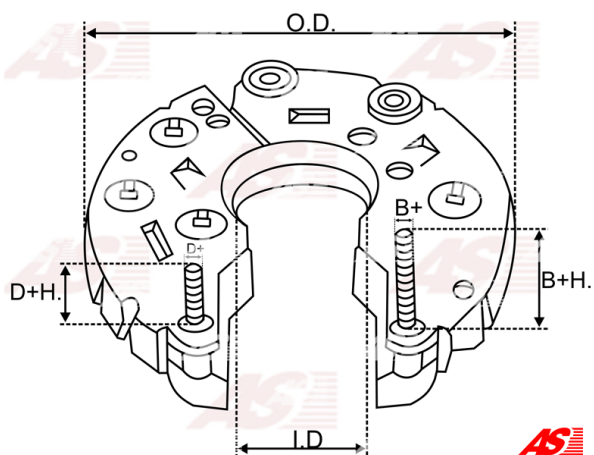

Dane

index AS	ARC0022
Kategoria	Prostowniki do alternatorów
Producent	AS-PL
Zamiennik dla	Bosch

Cechy produktu

B+H.	28.5
B+thread	M8
O.D.	120
I.D.	37
Mounting dist.	65
D+H.	30.3
D+thread	M5
Diode Amp.	35
Diodes	6

Numer referencyjny (11)

Numer	Producent
12-31-1-288-457	BMW
1127320702	BOSCH
1127320709	BOSCH
1127320722	BOSCH
PRP514á	GHIBAUDI
RB-55H	MOBILETRON
12-05-455	OPEL
90-349-855	OPEL
1101-022RS	RS
9130095	VOLVO
RTF39740	WOODAUTO

Zastosowania