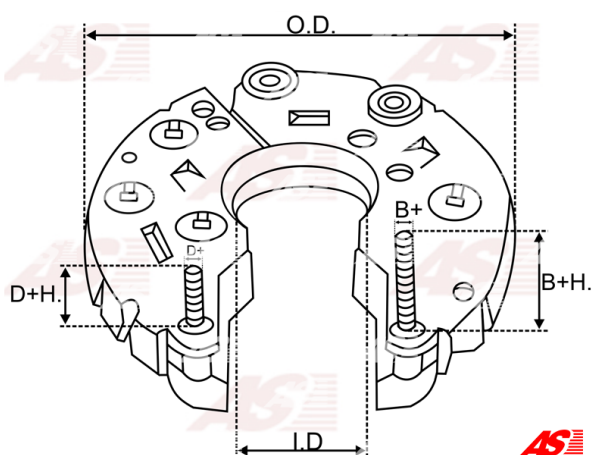

Dane

index AS	ARC0022
Kategoria	Prostowniki do alternatorów
Producent	AS-PL
Zamiennik dla	Bosch

Cechy produktu

B+H.	28.5
B+thread	M8
O.D.	120
I.D.	37
Mounting dist.	65
D+H.	30.3
D+thread	M5
Diode Amp.	35
Diodes	6