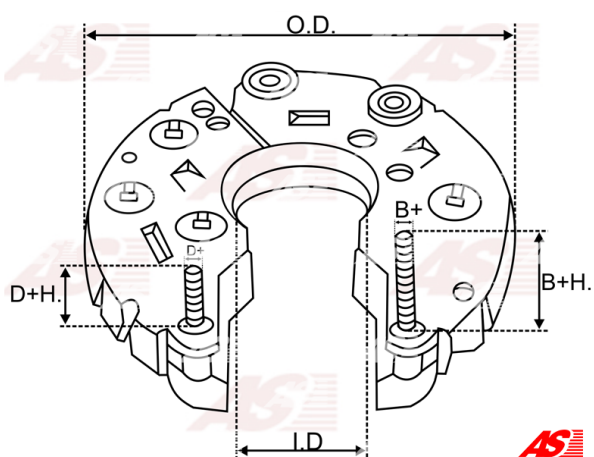

## Cechy produktu

B+H.	33
B+thread	M8
O.D.	120
I.D.	36.
Mounting dist.	65
D+H.	20
D+thread	M5
Diode Amp.	35
Diodes	8