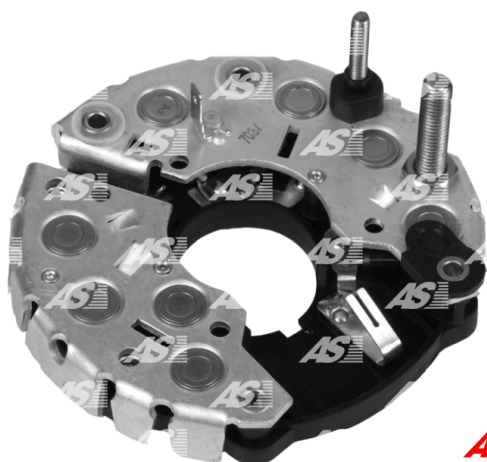

## Dane

index AS	ARC0021
Kategoria	Prostowniki do alternatorów
Producent	AS-PL
Zamiennik dla	Bosch

## Cechy produktu

B+H.	33
B+thread	M8
O.D.	120
I.D.	36.
Mounting dist.	65
D+H.	20
D+thread	M5
Diode Amp.	35
Diodes	8

## Numer referencyjny (19)

Numer	Producent
1127320705	BOSCH
1127320715	BOSCH
1127320723	BOSCH
1127320728	BOSCH
1127320732	BOSCH
1127320739	BOSCH
1127320749	BOSCH
233778	CARGO
CQ1080576	CQ
CQ1080631	CQ
CQ2030631	CQ
139164	HUCO
RB-54H	MOBILETRON
1115499	POWERMAX
81115499	POWERMAX
1101-021RS	RS
REC-237	UNIPOINT
IBR354	WAI / TRANSPO
RTF39739	WOODAUTO