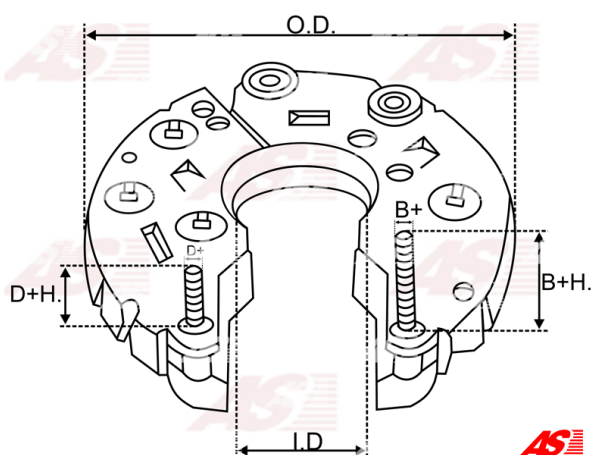

## Cechy produktu

B+H.	33
B+thread	M8
O.D.	120
I.D.	36.
Mounting dist.	65
D+H.	20
D+thread	M5
Diode Amp.	35
Diodes	8