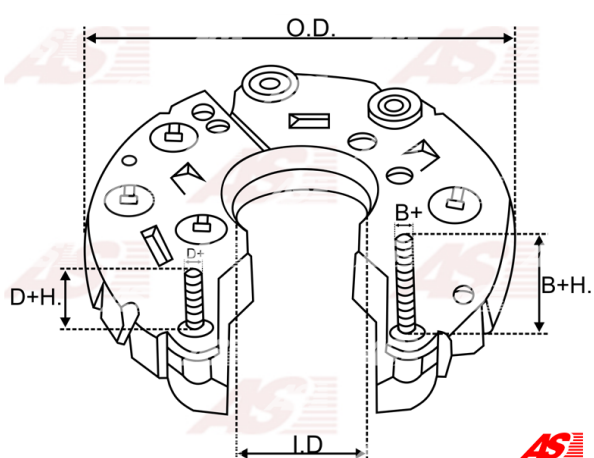

## Cechy produktu

B+H.	33
B+thread	M8
O.D.	120
I.D.	36.
Mounting dist.	65
D+H.	20
D+thread	M5
Diode Amp.	35
Diodes	8