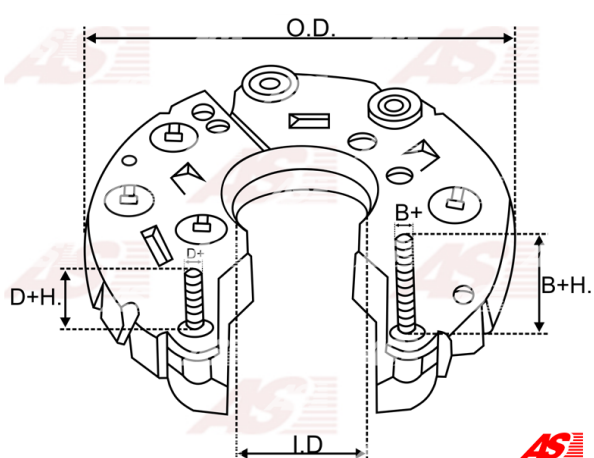

Dane

index AS	ARC0021
Kategoria	Prostowniki do alternatorów
Producent	AS-PL
Zamiennik dla	Bosch

Cechy produktu

B+H.	33
B+thread	M8
O.D.	120
I.D.	36.
Mounting dist.	65
D+H.	20
D+thread	M5
Diode Amp.	35
Diodes	8

Numer referencyjny (19)

Numer	Producent
1127320705	BOSCH
1127320715	BOSCH
1127320723	BOSCH
1127320728	BOSCH
1127320732	BOSCH
1127320739	BOSCH
1127320749	BOSCH
233778	CARGO
CQ1080576	CQ
CQ1080631	CQ
CQ2030631	CQ
139164	HUCO
RB-54H	MOBILETRON
1115499	POWERMAX
81115499	POWERMAX
1101-021RS	RS
REC-237	UNIPOINT
IBR354	WAI / TRANSPO
RTF39739	WOODAUTO