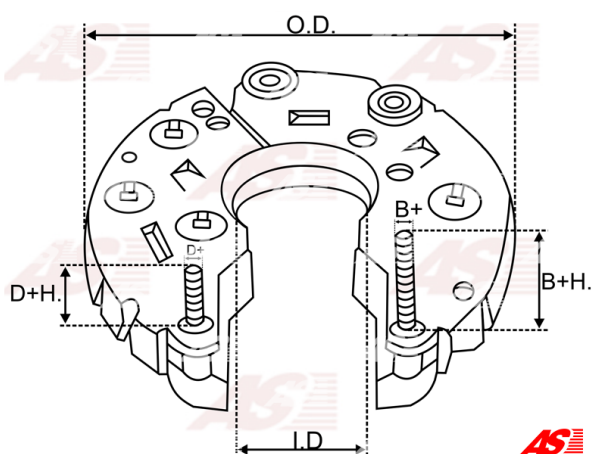

Dane

| | |
|---------------|----------------------------|
| index AS | ARC0018 |
| Kategoria | Prstowniki do alternatorów |
| Producent | AS-PL |
| Zamiennik dla | Bosch |

Cechy produktu

| | |
|----------------|------|
| B+H. | 31.5 |
| B+thread | M8 |
| O.D. | 120 |
| I.D. | 36 |
| Mounting dist. | 65 |
| Diode Amp. | 35 |
| Diodes | 8 |

Numer referencyjny (10)

| Numer | Producent |
|------------|---------------|
| 1127320701 | BOSCH |
| 232172 | CARGO |
| CQ1080438 | CQ |
| CQ1080674 | CQ |
| RB-76H | MOBILETRON |
| 81110524 | POWERMAX |
| 1101-018RS | RS |
| REC-233 | UNIPOINT |
| IBR350 | WAI / TRANSPO |
| RTF39723 | WOODAUTO |