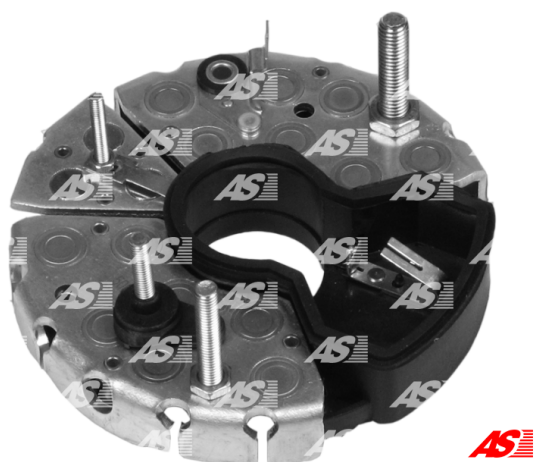

## Dane

index AS	ARC0017
Kategoria	Prostowniki
Producent	AS-PL
Zamiennik dla	Bosch

## Cechy produktu

B+H.	33
B+thread	M8
O.D.	125
I.D.	36.5
Mounting dist.	53
D+H.	33
D+thread	M6
Diode Amp.	50
Diodes	14