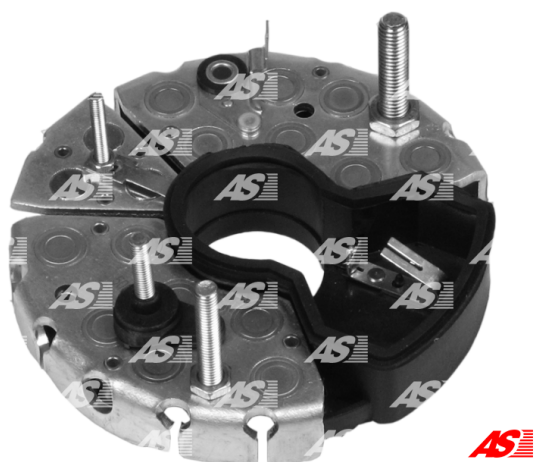

## Dane

index AS	ARC0017
Kategoria	Prostowniki do alternatorów
Producent	AS-PL
Zamiennik dla	Bosch

## Cechy produktu

B+H.	33
B+thread	M8
O.D.	125
I.D.	36.5
Mounting dist.	53
D+H.	33
D+thread	M6
Diode Amp.	50
Diodes	14