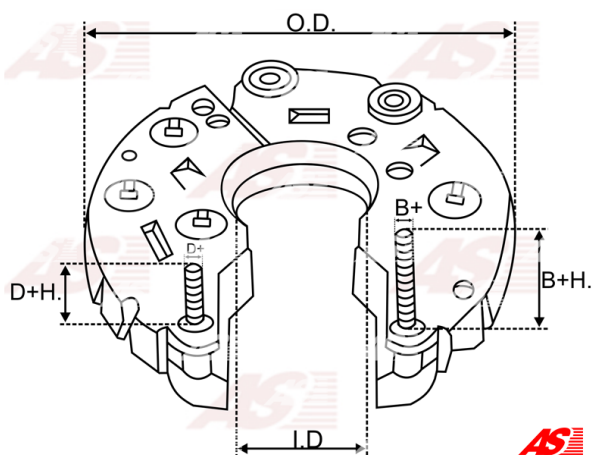

Dane

| | |
|---------------|-----------------------------|
| index AS | ARC0016 |
| Kategoria | Prostowniki do alternatorów |
| Producent | AS-PL |
| Zamiennik dla | Bosch |

Cechy produktu

| | |
|----------------|-----|
| B+H. | 33 |
| B+thread | M8 |
| O.D. | 125 |
| I.D. | 36 |
| Mounting dist. | 53 |
| D+H. | 33 |
| D+thread | M6 |
| Diode Amp. | 50 |
| Diodes | 14 |

Numer referencyjny (9)

| Numer | Producent |
|------------|---------------|
| 1127320361 | BOSCH |
| 1127320959 | BOSCH |
| 133530 | CARGO |
| 139171 | HUCO |
| RB-72H | MOBILETRON |
| 1101-016RS | RS |
| REC-253 | UNIPOINT |
| IBR340 | WAI / TRANSPO |
| RTF39713 | WOODAUTO |