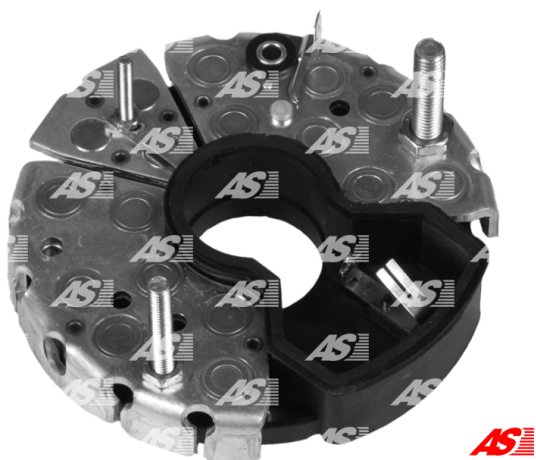

Dane

| | |
|---------------|-----------------------------|
| index AS | ARC0016 |
| Kategoria | Prostowniki do alternatorów |
| Producent | AS-PL |
| Zamiennik dla | Bosch |

Cechy produktu

| | |
|----------------|-----|
| B+H. | 33 |
| B+thread | M8 |
| O.D. | 125 |
| I.D. | 36 |
| Mounting dist. | 53 |
| D+H. | 33 |
| D+thread | M6 |
| Diode Amp. | 50 |
| Diodes | 14 |

Numer referencyjny (9)

| Numer | Producent |
|------------|---------------|
| 1127320361 | BOSCH |
| 1127320959 | BOSCH |
| 133530 | CARGO |
| 139171 | HUCO |
| RB-72H | MOBILETRON |
| 1101-016RS | RS |
| REC-253 | UNIPOINT |
| IBR340 | WAI / TRANSPO |
| RTF39713 | WOODAUTO |