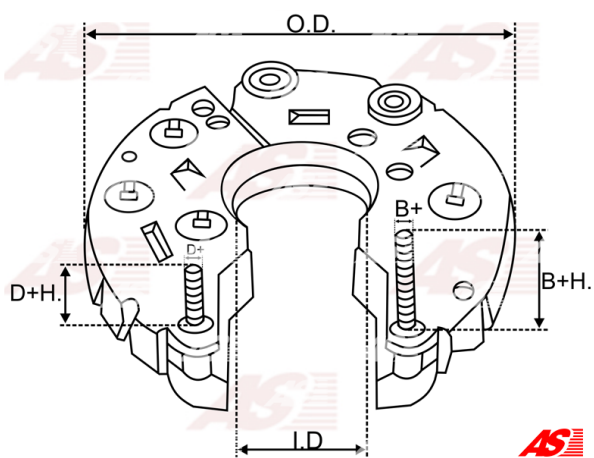

Dane

index AS	ARC0009
Kategoria	Prostowniki do alternatorów
Producent	AS-PL
Zamiennik dla	Bosch

Cechy produktu

B+H.	34.5
B+thread	M8
O.D.	114
I.D.	37
D+H.	27.5
D+thread	M5
Diode Amp.	50
Diodes	6

Numer referencyjny (19)