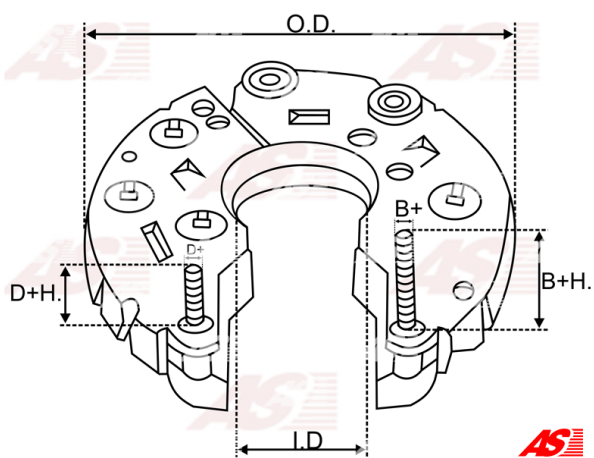

## Cechy produktu

B+H.	34.5
B+thread	M8
O.D.	114
I.D.	37
D+H.	27.5
D+thread	M5
Diode Amp.	50
Diodes	6