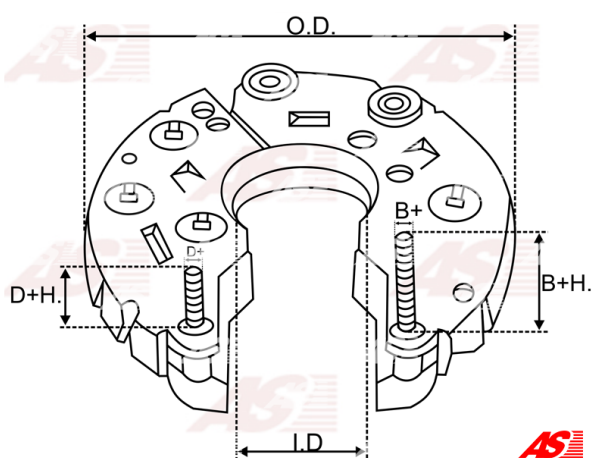

## Cechy produktu

|            |      |
|------------|------|
| B+H.       | 34   |
| B+thread   | M6   |
| O.D.       | 114  |
| I.D.       | 35.5 |
| D+H.       | 20   |
| D+thread   | M5   |
| Diode Amp. | 35   |
| Diodes     | 6    |