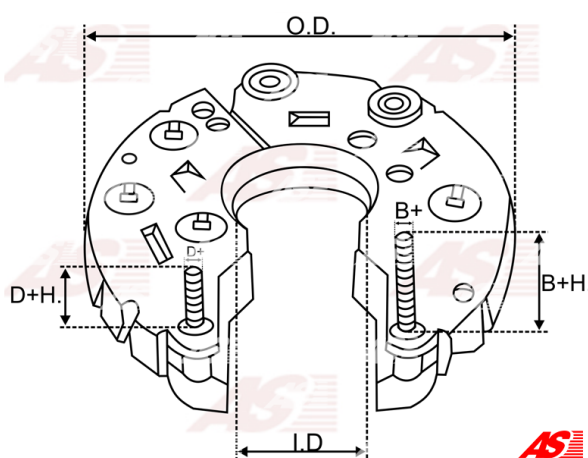

## Cechy produktu

B+H.	34
B+thread	M6
O.D.	114
I.D.	35.5
D+H.	20
D+thread	M5
Diode Amp.	35
Diodes	6