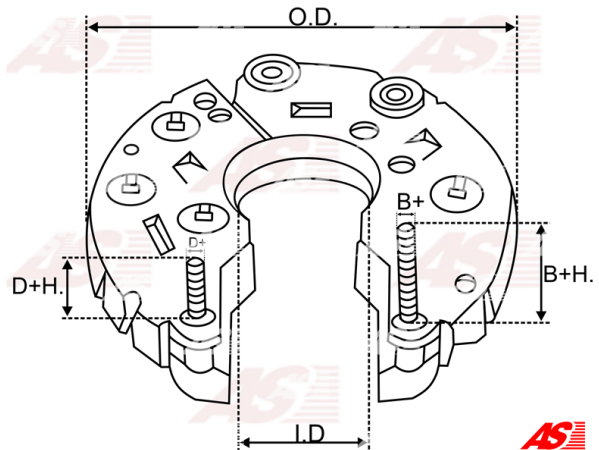

## Cechy produktu

O.D.	114
I.D.	37
Mounting dist.	85
Diode Amp.	50
Diodes	6