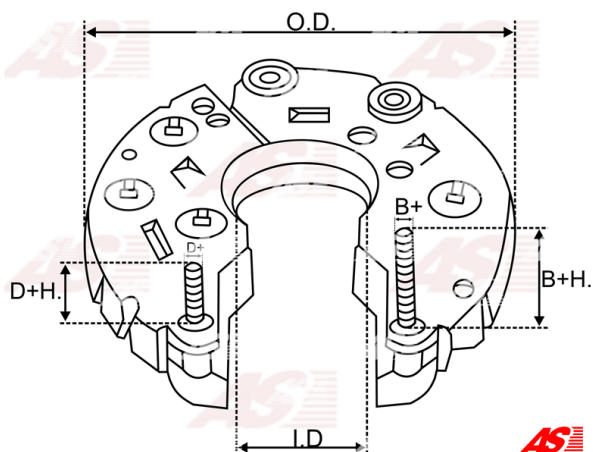

Dane

index AS	ARC0002
Kategoria	Prostowniki do alternatorów
Producent	AS-PL
Zamiennik dla	Bosch

Cechy produktu

O.D.	114
I.D.	37
Mounting dist.	85
Diode Amp.	50
Diodes	6

Numer referencyjny (17)

Numer	Producent
1127011116	BOSCH
1127011614	BOSCH
1127320506	BOSCH
1127320614	BOSCH
1127320648	BOSCH
131559	CARGO
CQ1080488	CQ
139112	HUCO
UBB417	LUCAS
RB-03A	MOBILETRON
RB-03HA	MOBILETRON
81111254	POWERMAX
1101-002RS	RS
REC-208	UNIPOINT
31-9108	WAI / TRANSPO
IBR302	WAI / TRANSPO
RTF3978	WOODAUTO