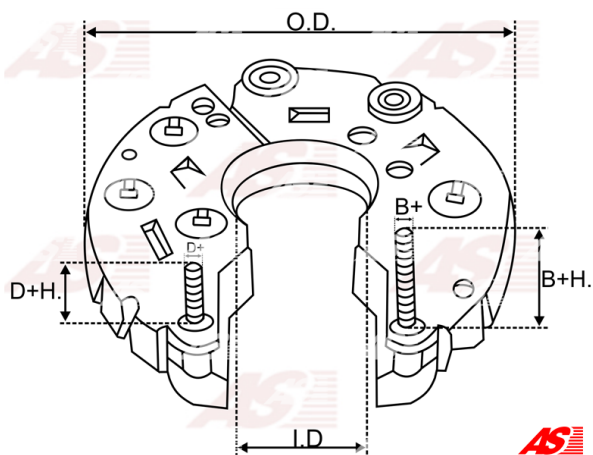

Dane

| | |
|---------------|-----------------------------|
| index AS | ARC0002 |
| Kategoria | Prostowniki do alternatorów |
| Producent | AS-PL |
| Zamiennik dla | Bosch |

Cechy produktu

| | |
|----------------|-----|
| O.D. | 114 |
| I.D. | 37 |
| Mounting dist. | 85 |
| Diode Amp. | 50 |
| Diodes | 6 |

Numer referencyjny (17)

| Numer | Producent |
|------------|---------------|
| 1127011116 | BOSCH |
| 1127011614 | BOSCH |
| 1127320506 | BOSCH |
| 1127320614 | BOSCH |
| 1127320648 | BOSCH |
| 131559 | CARGO |
| CQ1080488 | CQ |
| 139112 | HUCO |
| UBB417 | LUCAS |
| RB-03A | MOBILETRON |
| RB-03HA | MOBILETRON |
| 81111254 | POWERMAX |
| 1101-002RS | RS |
| REC-208 | UNIPOINT |
| 31-9108 | WAI / TRANSPO |
| IBR302 | WAI / TRANSPO |
| RTF3978 | WOODAUTO |