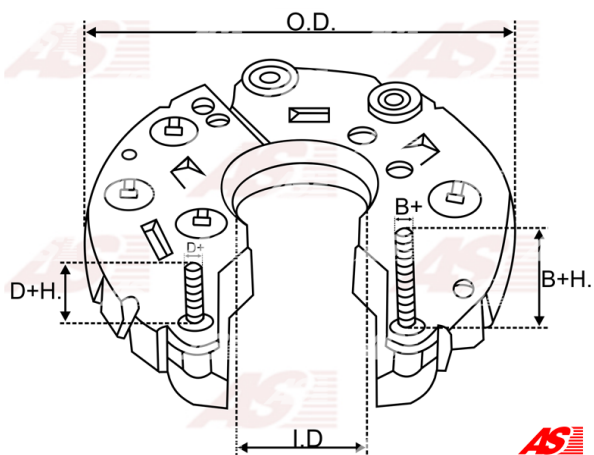

## Cechy produktu

O.D.	114
I.D.	37
Mounting dist.	85
Diode Amp.	50
Diodes	6