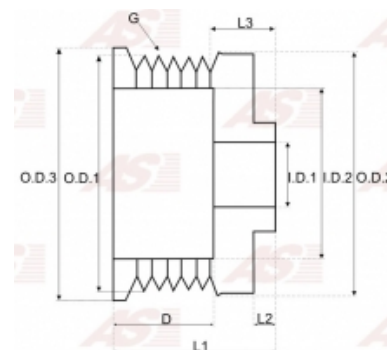

Dane

index AS	AP3003
Kategoria	Koła pasowe do alternatorów
Producent	AS-PL
Zamiennik dla	Valeo

Cechy produktu

O.D. 1 [mm]	55.00
O.D. 2 [mm]	78.00
O.D. 3 [mm]	58.00
L. 1 [mm]	40.60
L. 2 [mm]	1.00
L. 3 [mm]	17.00
I.D. 1 [mm]	17.00
D [mm]	16.00
G	6

Numer referencyjny (34)

Numer	Producent
-------	-----------

F00M147906	BOSCH
F00M992723	BOSCH
231584	CARGO
330206	CARGO
333025	CARGO
CCP90183AS	CASCO
CCP90183GS	CASCO
53-1035	CIVIC/DA PARTS
CQ1040286	CQ
3.5347.1	IKA
F-550181	INA
F-550181.03	INA
F-550181.04	INA
F-550181.05	INA
F-557755	INA
5350105000	LUK
535010510	LUK
1113147	POWERMAX
81113147	POWERMAX
7700110616	RENAULT
7701477689	RENAULT
8200548796	RENAULT
1087-018RS	RS
1087-026RS	RS
1087-026RS (VA)	RS
2602881	VALEO
2604211	VALEO
593610	VALEO
595210	VALEO
24-94254	WAI / TRANSPO
EC4223	WOODAUTO
EC4274	WOODAUTO
2.05.0467.0	ZEN
5467	ZEN