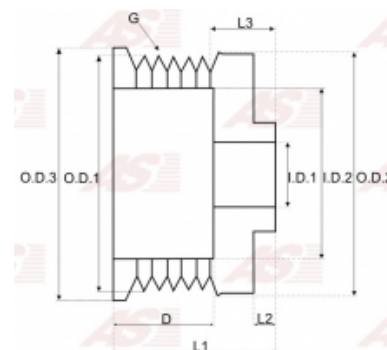

**Numer referencyjny (34)**

Numer	Producent
-------	-----------

F00M147906	BOSCH
F00M992723	BOSCH
231584	CARGO
330206	CARGO
333025	CARGO
CCP90183AS	CASCO
CCP90183GS	CASCO
53-1035	CIVIC/DA PARTS
CQ1040286	CQ
3.5347.1	IKA
F-550181	INA
F-550181.03	INA
F-550181.04	INA
F-550181.05	INA
F-557755	INA
5350105000	LUK
535010510	LUK
1113147	POWERMAX
81113147	POWERMAX
7700110616	RENAULT
7701477689	RENAULT
8200548796	RENAULT
1087-018RS	RS
1087-026RS	RS
1087-026RS (VA)	RS
2602881	VALEO
2604211	VALEO
593610	VALEO
595210	VALEO
24-94254	WAI / TRANSPO
EC4223	WOODAUTO
EC4274	WOODAUTO
2.05.0467.0	ZEN
5467	ZEN