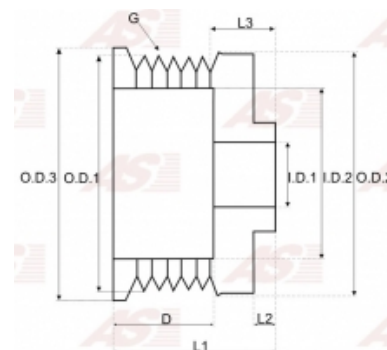

Dane

index AS	AP3003
Kategoria	Koła pasowe do alternatorów
Producent	AS-PL
Zamiennik dla	Valeo

Cechy produktu

O.D. 1 [mm]	55.00
O.D. 2 [mm]	78.00
O.D. 3 [mm]	58.00
L. 1 [mm]	40.60
L. 2 [mm]	1.00
L. 3 [mm]	17.00
I.D. 1 [mm]	17.00
D [mm]	16.00
G	6

Numer referencyjny (34)

F00M147906	BOSCH
F00M992723	BOSCH
231584	CARGO
330206	CARGO
333025	CARGO
CCP90183AS	CASCO
CCP90183GS	CASCO
53-1035	CIVIC/DA PARTS
CQ1040286	CQ
3.5347.1	IKA
F-550181	INA
F-550181.03	INA
F-550181.04	INA
F-550181.05	INA
F-557755	INA
5350105000	LUK
535010510	LUK
1113147	POWERMAX
81113147	POWERMAX
7700110616	RENAULT
7701477689	RENAULT
8200548796	RENAULT
1087-018RS	RS
1087-026RS	RS
1087-026RS (VA)	RS
2602881	VALEO
2604211	VALEO
593610	VALEO
595210	VALEO
24-94254	WAI / TRANSPO
EC4223	WOODAUTO
EC4274	WOODAUTO
2.05.0467.0	ZEN
5467	ZEN