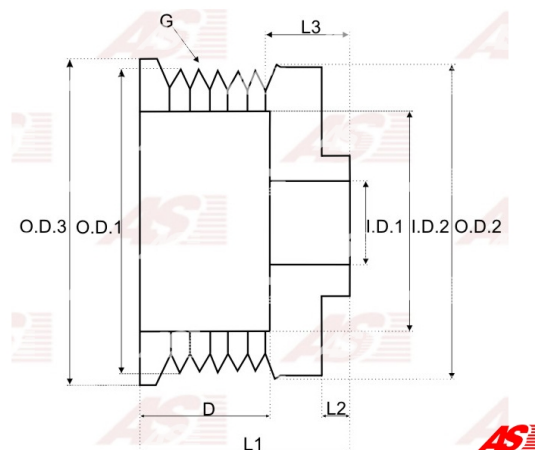

Dane

index AS	AP3001
Kategoria	Koła pasowe do alternatorów
Producent	AS-PL
Zamiennik dla	Valeo

Cechy produktu

O.D. 2 [mm]	70.70
I.D. 1 [mm]	17.00

Numer referencyjny (7)

Numer	Producent
136364	CARGO
CQ1040012	CQ
3472808	DELCO
507-042	MOTOROLA
1087-024RS	RS
096879	VALEO
EC41987	WOODAUTO