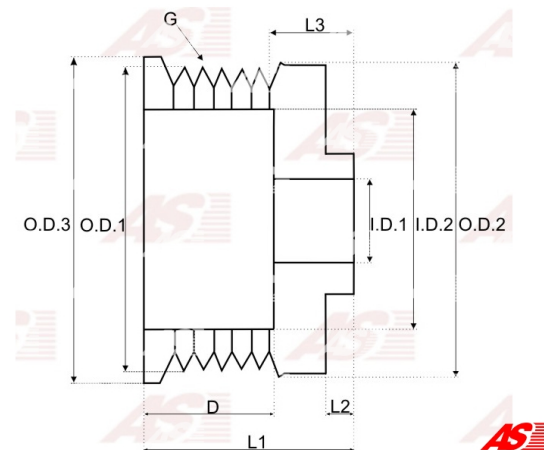

Dane

index AS	AP3001
Kategoria	Koła pasowe do alternatorów
Producent	AS-PL
Zamiennik dla	Valeo

Cechy produktu

O.D. 2 [mm]	70.70
I.D. 1 [mm]	17.00

Numer referencyjny (7)

Numer	Producent
136364	CARGO
CQ1040012	CQ
3472808	DELCO
507-042	MOTOROLA
1087-024RS	RS
096879	VALEO
EC41987	WOODAUTO