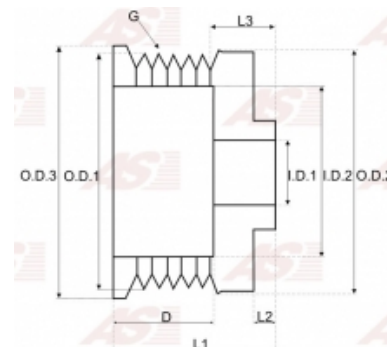

## Cechy produktu

O.D. 2 [ mm ]	69.00
O.D. 3 [ mm ]	69.00
L. 1 [ mm ]	22.40
L. 3 [ mm ]	12.70
I.D. 1 [ mm ]	17.00
I.D. 2 [ mm ]	37.30
D [ mm ]	4.90
G	1

## Numer referencyjny (2)

Numer	Producent
-------	-----------

DESCRIPTION 1/8	BOSCH
1081-084RS	RS