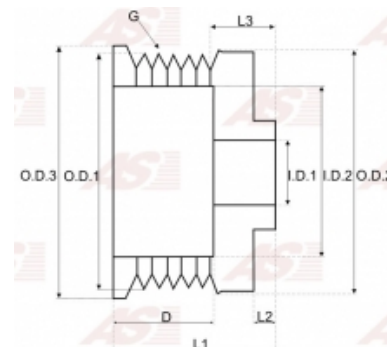

Dane

index AS	AP0010
Kategoria	Koła pasowe do alternatorów
Producent	AS-PL
Zamiennik dla	Bosch

Cechy produktu

O.D. 2 [mm]	69.00
O.D. 3 [mm]	69.00
L. 1 [mm]	22.40
L. 3 [mm]	12.70
I.D. 1 [mm]	17.00
I.D. 2 [mm]	37.30
D [mm]	4.90
G	1

Numer referencyjny (2)

Numer	Producent
-------	-----------

DESCRIPTION 1/8	BOSCH
1081-084RS	RS

Zastosowania