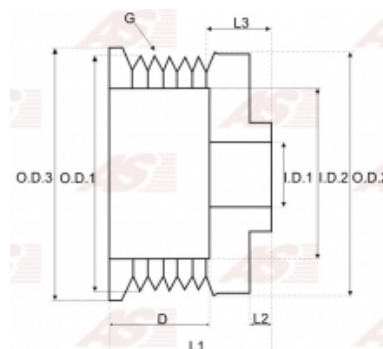

Dane

index AS	AP0009
Kategoria	Koła pasowe do alternatorów
Producent	AS-PL
Zamiennik dla	Bosch

Cechy produktu

O.D. 2 [mm]	69.10
O.D. 3 [mm]	69.10
L. 1 [mm]	42.10
L. 3 [mm]	33.50
I.D. 1 [mm]	17
I.D. 2 [mm]	38.00
D [mm]	32.70
G	1

Numer referencyjny (2)

Numer	Producent
-------	-----------

DESCRIPTION 1/2	BOSCH
1081-083RS	RS

Zastosowania