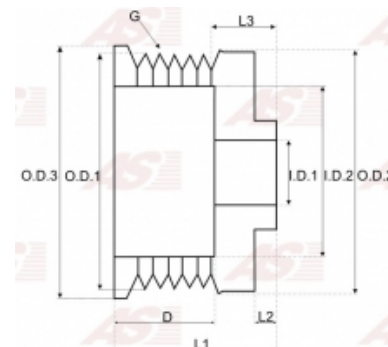

Dane

index AS	AP0009
Kategoria	Koła pasowe do alternatorów
Producent	AS-PL
Zamiennik dla	Bosch

Cechy produktu

O.D. 2 [mm]	69.10
O.D. 3 [mm]	69.10
L. 1 [mm]	42.10
L. 3 [mm]	33.50
I.D. 1 [mm]	17
I.D. 2 [mm]	38.00
D [mm]	32.70
G	1

Numer referencyjny (2)

Numer	Producent
-------	-----------

DESCRIPTION 1/2	BOSCH
1081-083RS	RS

Zastosowania