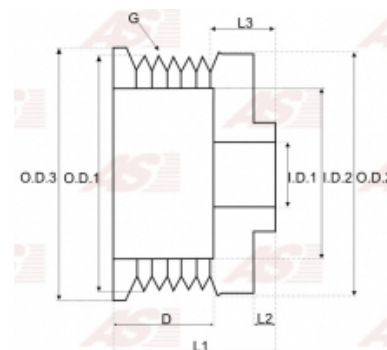

Dane

index AS	AP0008
Kategoria	Koła pasowe do alternatorów
Producent	AS-PL
Zamiennik dla	Bosch

Cechy produktu

O.D. 2 [mm]	67.10
O.D. 3 [mm]	67.10
L. 1 [mm]	14.10
L. 2 [mm]	-0.50
L. 3 [mm]	4.10
I.D. 1 [mm]	17.00
I.D. 2 [mm]	35.90
D [mm]	6.40
G	1

Numer referencyjny (5)

Numer

Producent

1126601529	BOSCH
136843	CARGO
CQ1040010	CQ
1081-082RS	RS
EC41337	WOODAUTO

Zastosowania

BOSCH

Nr referencyjny	Producent
0123100002	BOSCH
0123110005	BOSCH
0124225031	BOSCH
0124225033	BOSCH
0124225036	BOSCH
9123100002	BOSCH