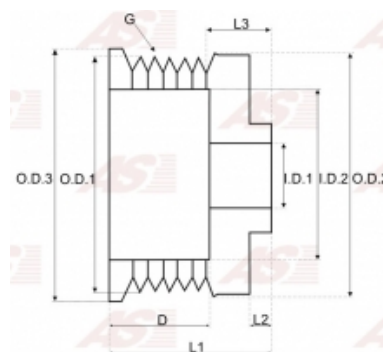

Dane

index AS	AP0005
Kategoria	Koła pasowe do alternatorów
Producent	AS-PL
Zamiennik dla	Bosch

Cechy produktu

O.D. 2 [mm]	69.10
O.D. 3 [mm]	69.10
L. 1 [mm]	32.00
I.D. 1 [mm]	17.00
I.D. 2 [mm]	38.00
D [mm]	23.00
G	1

Numer referencyjny (6)

Numer	Producent
-------	-----------

1126600625	BOSCH
1126600861	BOSCH
135944	CARGO
CQ1040395	CQ
1081-081RS	RS
EC41330	WOODAUTO

Zastosowania

BOSCH

Nr referencyjny	Producent
0120469788	BOSCH
0120469789	BOSCH
0120469996	BOSCH
0120469997	BOSCH
0120488130	BOSCH
0120488131	BOSCH
0120488259	BOSCH
0120488260	BOSCH
0120489173	BOSCH
0120489174	BOSCH
0120489344	BOSCH
0120489465	BOSCH
0120489466	BOSCH