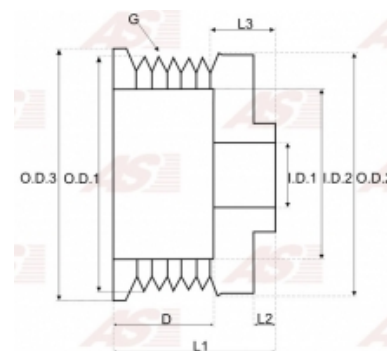

Dane

index AS	AP0004
Kategoria	Koła pasowe do alternatorów
Producent	AS-PL
Zamiennik dla	Bosch

Cechy produktu

O.D. 1 [mm]	63.5
L. 1 [mm]	37.8
I.D. 1 [mm]	17
G	6

Numer referencyjny (6)

Numer	Producent
-------	-----------

1126600570	BOSCH
1126601038	BOSCH
131846	CARGO
CQ1040478	CQ
1081-080RS	RS
EC41312	WOODAUTO

Zastosowania

BOSCH

Nr referencyjny	Producent
0120469856	BOSCH
0120469857	BOSCH
0120469894	BOSCH
0120489325	BOSCH
0120489327	BOSCH
0120489329	BOSCH
0120489331	BOSCH
0120489333	BOSCH