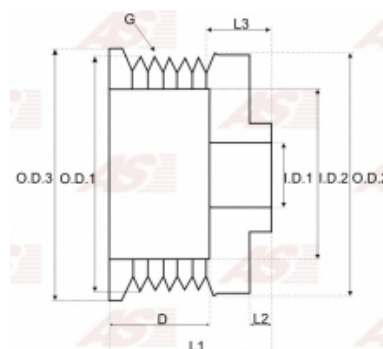

Dane

index AS	AP0004
Kategoria	Koła pasowe do alternatorów
Producent	AS-PL
Zamiennik dla	Bosch

Cechy produktu

O.D. 1 [mm]	63.5
L. 1 [mm]	37.8
I.D. 1 [mm]	17
G	6

Numer referencyjny (6)

Numer	Producent
-------	-----------

1126600570	BOSCH
1126601038	BOSCH
131846	CARGO
CQ1040478	CQ
1081-080RS	RS
EC41312	WOODAUTO

Zastosowania

BOSCH

Nr referencyjny	Producent
0120469856	BOSCH
0120469857	BOSCH
0120469894	BOSCH
0120489325	BOSCH
0120489327	BOSCH
0120489329	BOSCH
0120489331	BOSCH
0120489333	BOSCH