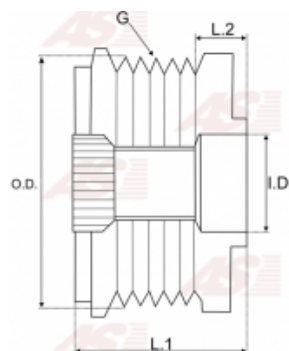

Dane

index AS	AFP3003
Kategoria	Koła pasowe ze sprzęgłem
Producent	AS-PL
Zamiennik dla	Valeo

Cechy produktu

O.D. [mm]	51.90
I.D. [mm]	17.00
L.1. [mm]	46.40
L.2. [mm]	22.90
G	5
Thread size	M16

Numer referencyjny (21)

Numer

Producent

230297	CARGO
230310	CARGO
333087	CARGO
CCP90116GS	CASCO
CQ1040507	CQ
F-230759.01	INA
F-230759.02	INA
F-230759.05	INA
F-230759.1	INA
F-230759.2	INA
5350020000	LUK
535002010	LUK
1115609	POWERMAX
1087-003RS	RS
2547737	VALEO
24-94257	WAI / TRANSP
24-94257-1	WAI / TRANSP
24-94262	WAI / TRANSP
EC4088	WOODAUTO
2.05.0411.0	ZEN
5411	ZEN