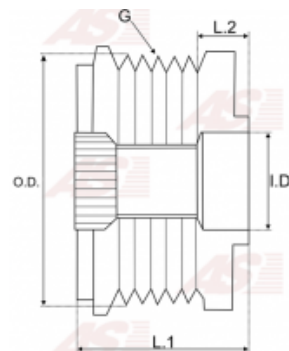

Dane

index AS	AFP3003
Kategoria	Koła pasowe ze sprzęgłem
Producent	AS-PL
Zamiennik dla	Valeo

Cechy produktu

O.D. [mm]	51.90
I.D. [mm]	17.00
L.1. [mm]	46.40
L.2. [mm]	22.90
G	5
Thread size	M16

Numer referencyjny (21)

Numer

Producent