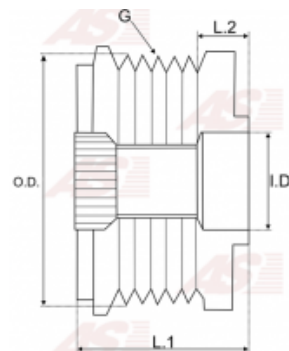

Dane

index AS	AFP3003
Kategoria	Koła pasowe ze sprzęgłem
Producent	AS-PL
Zamiennik dla	Valeo

Cechy produktu

O.D. [mm]	51.90
I.D. [mm]	17.00
L.1. [mm]	46.40
L.2. [mm]	22.90
G	5
Thread size	M16

Numer referencyjny (21)

Numer

Producent

230297	CARGO
230310	CARGO
333087	CARGO
CCP90116GS	CASCO
CQ1040507	CQ
F-230759.01	INA
F-230759.02	INA
F-230759.05	INA
F-230759.1	INA
F-230759.2	INA
5350020000	LUK
535002010	LUK
1115609	POWERMAX
1087-003RS	RS
2547737	VALEO
24-94257	WAI / TRANSP
24-94257-1	WAI / TRANSP
24-94262	WAI / TRANSP
EC4088	WOODAUTO
2.05.0411.0	ZEN
5411	ZEN