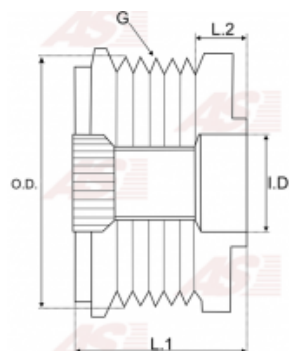

## Cechy produktu

O.D. [ mm ]	49.10
I.D. [ mm ]	17.00
L.1. [ mm ]	41.10
L.2. [ mm ]	10.90
G	6
Thread size	M16

## Numer referencyjny (25)

Numer

Producent

230524	CARGO
332301	CARGO
CCP90124GS	CASCO
CQ1040282	CQ
F-229643.03	INA
F-229643.04	INA
F-229643.07	INA
F-229643.10	INA
F-229643.11	INA
F-229643.4	INA
F-556602.01	INA
5350030000	LUK
535003010	LUK
1115305	POWERMAX
1115768	POWERMAX
1087-002RS	RS
2547655	VALEO
2600001	VALEO
593514	VALEO
593554	VALEO
24-91306	WAI / TRANSPO
24-94256	WAI / TRANSPO
EC4230	WOODAUTO
2.05.0410.0	ZEN
5410	ZEN