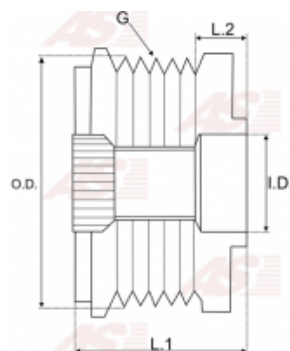

Dane

index AS	AFP3002
Kategoria	Koła pasowe ze sprzęgłem
Producent	AS-PL
Zamiennik dla	Valeo

Cechy produktu

O.D. [mm]	49.10
I.D. [mm]	17.00
L.1. [mm]	41.10
L.2. [mm]	10.90
G	6
Thread size	M16

Numer referencyjny (25)

Numer

Producent

230524	CARGO
332301	CARGO
CCP90124GS	CASCO
CQ1040282	CQ
F-229643.03	INA
F-229643.04	INA
F-229643.07	INA
F-229643.10	INA
F-229643.11	INA
F-229643.4	INA
F-556602.01	INA
5350030000	LUK
535003010	LUK
1115305	POWERMAX
1115768	POWERMAX
1087-002RS	RS
2547655	VALEO
2600001	VALEO
593514	VALEO
593554	VALEO
24-91306	WAI / TRANSPO
24-94256	WAI / TRANSPO
EC4230	WOODAUTO
2.05.0410.0	ZEN
5410	ZEN