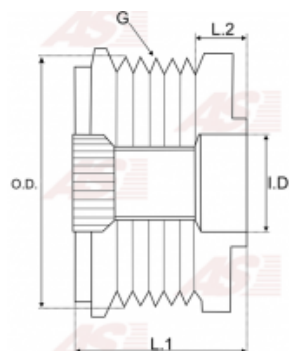

Dane

index AS	AFP3002
Kategoria	Koła pasowe ze sprzęgłem
Producent	AS-PL
Zamiennik dla	Valeo

Cechy produktu

O.D. [mm]	49.10
I.D. [mm]	17.00
L.1. [mm]	41.10
L.2. [mm]	10.90
G	6
Thread size	M16

Numer referencyjny (25)

Numer

Producent

230524	CARGO
332301	CARGO
CCP90124GS	CASCO
CQ1040282	CQ
F-229643.03	INA
F-229643.04	INA
F-229643.07	INA
F-229643.10	INA
F-229643.11	INA
F-229643.4	INA
F-556602.01	INA
5350030000	LUK
535003010	LUK
1115305	POWERMAX
1115768	POWERMAX
1087-002RS	RS
2547655	VALEO
2600001	VALEO
593514	VALEO
593554	VALEO
24-91306	WAI / TRANSPO
24-94256	WAI / TRANSPO
EC4230	WOODAUTO
2.05.0410.0	ZEN
5410	ZEN