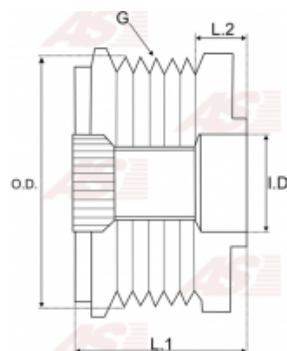

Dane

index AS	AFP3001
Kategoria	Koła pasowe ze sprzęgłem
Producent	AS-PL
Zamiennik dla	Valeo

Cechy produktu

O.D. [mm]	50.00
I.D. [mm]	17.00
L.1. [mm]	46.30
L.2. [mm]	23.00
G	5
Thread size	M16

Numer referencyjny (24)

Numer

Producent

230297	CARGO
333087	CARGO
CCP90108AS	CASCO
CCP90108GS	CASCO
CQ1040403	CQ
F-226954.03	INA
F-226954.04	INA
F-226954.05	INA
F-226954.07	INA
F-226954.3	INA
F-226954.4	INA
F-226954.5	INA
5350011000	LUK
535001110	LUK
1111141	POWERMAX
1116771	POWERMAX
1087-001RS	RS
2546999	VALEO
593492	VALEO
6681550015	VALEO
24-94257	WAI / TRANSPO
24-94257-1	WAI / TRANSPO
24-94262	WAI / TRANSPO
EC4078	WOODAUTO