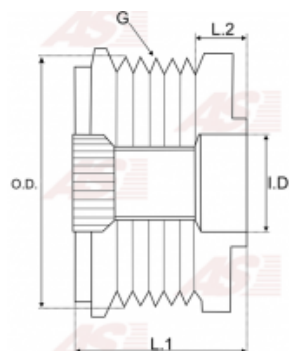

## Cechy produktu

O.D. [ mm ]	50.00
I.D. [ mm ]	17.00
L.1. [ mm ]	46.30
L.2. [ mm ]	23.00
G	5
Thread size	M16

## Numer referencyjny (24)

Numer	Producent
-------	-----------

230297	CARGO
333087	CARGO
CCP90108AS	CASCO
CCP90108GS	CASCO
CQ1040403	CQ
F-226954.03	INA
F-226954.04	INA
F-226954.05	INA
F-226954.07	INA
F-226954.3	INA
F-226954.4	INA
F-226954.5	INA
5350011000	LUK
535001110	LUK
1111141	POWERMAX
1116771	POWERMAX
1087-001RS	RS
2546999	VALEO
593492	VALEO
6681550015	VALEO
24-94257	WAI / TRANSPO
24-94257-1	WAI / TRANSPO
24-94262	WAI / TRANSPO
EC4078	WOODAUTO