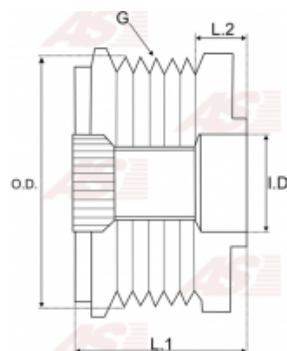

## Cechy produktu

O.D. [ mm ]	50.00
I.D. [ mm ]	17.00
L.1. [ mm ]	46.30
L.2. [ mm ]	23.00
G	5
Thread size	M16

## Numer referencyjny (24)

Numer

Producent

230297	CARGO
333087	CARGO
CCP90108AS	CASCO
CCP90108GS	CASCO
CQ1040403	CQ
F-226954.03	INA
F-226954.04	INA
F-226954.05	INA
F-226954.07	INA
F-226954.3	INA
F-226954.4	INA
F-226954.5	INA
5350011000	LUK
535001110	LUK
1111141	POWERMAX
1116771	POWERMAX
1087-001RS	RS
2546999	VALEO
593492	VALEO
6681550015	VALEO
24-94257	WAI / TRANSPO
24-94257-1	WAI / TRANSPO
24-94262	WAI / TRANSPO
EC4078	WOODAUTO