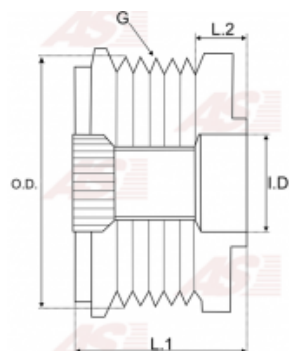

## Cechy produktu

O.D. [ mm ]	50.00
I.D. [ mm ]	17.00
L.1. [ mm ]	46.30
L.2. [ mm ]	23.00
G	5
Thread size	M16

## Numer referencyjny (24)

Numer

Producent

230297	CARGO
333087	CARGO
CCP90108AS	CASCO
CCP90108GS	CASCO
CQ1040403	CQ
F-226954.03	INA
F-226954.04	INA
F-226954.05	INA
F-226954.07	INA
F-226954.3	INA
F-226954.4	INA
F-226954.5	INA
5350011000	LUK
535001110	LUK
1111141	POWERMAX
1116771	POWERMAX
1087-001RS	RS
2546999	VALEO
593492	VALEO
6681550015	VALEO
24-94257	WAI / TRANSPO
24-94257-1	WAI / TRANSPO
24-94262	WAI / TRANSPO
EC4078	WOODAUTO