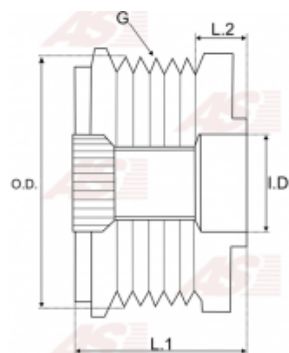

Dane

index AS	AFP0011
Kategoria	Koła pasowe ze sprzęgłem
Producent	AS-PL
Zamiennik dla	Bosch

Cechy produktu

O.D. [mm]	56.20
I.D. [mm]	17.00
L.1. [mm]	37.50
L.2. [mm]	6.30
G	6
Thread size	M16

Numer referencyjny (22)

Numer

Producent

F00M991042	BOSCH
230304	CARGO
CCP90105AS	CASCO
CCP90105GS	CASCO
CQ1040046	CQ
F-226322.09	INA
F-226322.10	INA
F-226322.11	INA
F-226322.14	INA
F-226322.6	INA
F-226322.9	INA
5350008000	LUK
535000810	LUK
1110749	POWERMAX
1081-011RS	RS
038903119P	VW
24-91253	WAI / TRANSCO
24-91253-1	WAI / TRANSCO
24-91253-3	WAI / TRANSCO
EC4081	WOODAUTO
2.05.0376.0	ZEN
5376	ZEN