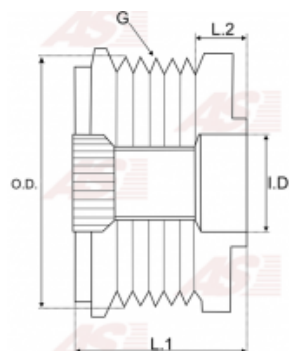

Dane

index AS	AFP0011
Kategoria	Koła pasowe ze sprzęgłem
Producent	AS-PL
Zamiennik dla	Bosch

Cechy produktu

O.D. [mm]	56.20
I.D. [mm]	17.00
L.1. [mm]	37.50
L.2. [mm]	6.30
G	6
Thread size	M16

Numer referencyjny (22)

Numer

Producent

F00M991042	BOSCH
230304	CARGO
CCP90105AS	CASCO
CCP90105GS	CASCO
CQ1040046	CQ
F-226322.09	INA
F-226322.10	INA
F-226322.11	INA
F-226322.14	INA
F-226322.6	INA
F-226322.9	INA
5350008000	LUK
535000810	LUK
1110749	POWERMAX
1081-011RS	RS
038903119P	VW
24-91253	WAI / TRANSCO
24-91253-1	WAI / TRANSCO
24-91253-3	WAI / TRANSCO
EC4081	WOODAUTO
2.05.0376.0	ZEN
5376	ZEN