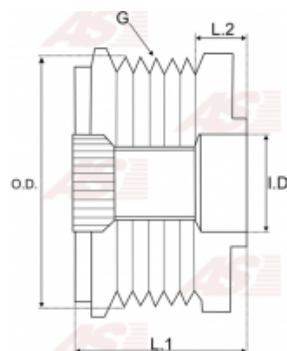

Dane

index AS	AFP0011
Kategoria	Koła pasowe ze sprzęgłem
Producent	AS-PL
Zamiennik dla	Bosch

Cechy produktu

O.D. [mm]	56.20
I.D. [mm]	17.00
L.1. [mm]	37.50
L.2. [mm]	6.30
G	6
Thread size	M16

Numer referencyjny (22)

Numer

Producent

F00M991042	BOSCH
230304	CARGO
CCP90105AS	CASCO
CCP90105GS	CASCO
CQ1040046	CQ
F-226322.09	INA
F-226322.10	INA
F-226322.11	INA
F-226322.14	INA
F-226322.6	INA
F-226322.9	INA
5350008000	LUK
535000810	LUK
1110749	POWERMAX
1081-011RS	RS
038903119P	VW
24-91253	WAI / TRANSCO
24-91253-1	WAI / TRANSCO
24-91253-3	WAI / TRANSCO
EC4081	WOODAUTO
2.05.0376.0	ZEN
5376	ZEN