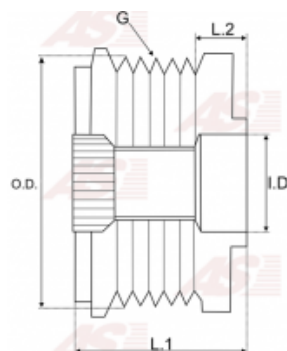

## Cechy produktu

O.D. [ mm ]	55.80
I.D. [ mm ]	17.00
L.1. [ mm ]	41.20
L.2. [ mm ]	13.70
G	6
Thread size	M16

**AS****AS****AS**