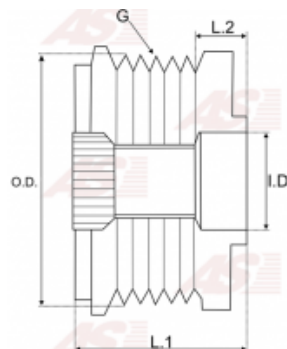

Dane

index AS	AFP0010
Kategoria	Koła pasowe ze sprzęgłem
Producent	AS-PL
Zamiennik dla	Bosch

Cechy produktu

O.D. [mm]	55.80
I.D. [mm]	17.00
L.1. [mm]	41.20
L.2. [mm]	13.70
G	6
Thread size	M16

**AS****AS****AS**

Numer referencyjny (52)

Numer

Producent

F00M147801	BOSCH
F00M991002	BOSCH
F00M991122	BOSCH
F00M991206	BOSCH
F00M991284	BOSCH
230293	CARGO
332317	CARGO
CCP90109GS	CASCO
53-971	CIVIC/DA PARTS
CQ1040005	CQ
GD214998	HITACHI
3.3520.1	IKA
55347001	INA
F-227628.04	INA
F-227628.05	INA
F-227628.06	INA
F-227628.07	INA
F-227628.10	INA
F-227628.4	INA
F-227628.5	INA
F-227628.6	INA
F-227628.7	INA
F-227628.8	INA
F-553470	INA
F-553470.01	INA
F-553470.02	INA
F-553470.07	INA
F553470	INA
5350012000	LUK
535001210	LUK
0138600	MAGNETON
0138601	MAGNETON
49-233	PAN PACIFIC
1112939	POWERMAX
1115496	POWERMAX
1081-010RS	RS
1081-010RS(V)	RS
2536778	VALEO
2546778	VALEO
2604504	VALEO
593491	VALEO
593600	VALEO
85-42-06	VISNOVA
022903119C	VW
028903119AM	VW
038903119A	VW
038903119T	VW
24-91255	WAI / TRANSPO
24-91255-1	WAI / TRANSPO
EC4076	WOODAUTO
2.05.0378.0	ZEN
5378	ZEN