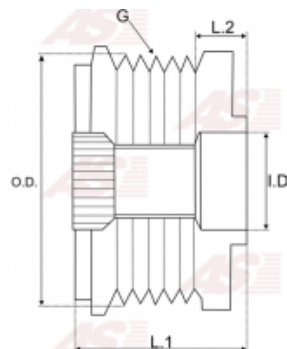

## Cechy produktu

O.D. [ mm ]	55.80
I.D. [ mm ]	17.00
L.1. [ mm ]	41.20
L.2. [ mm ]	13.70
G	6
Thread size	M16

**AS****AS****AS**