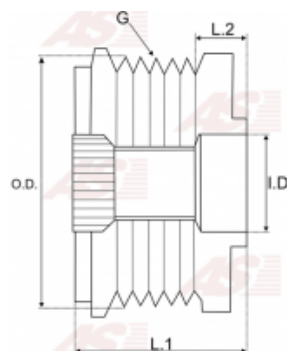

Dane

index AS	AFP0009
Kategoria	Koła pasowe ze sprzęgłem
Producent	AS-PL
Zamiennik dla	Bosch

Cechy produktu

O.D. [mm]	55.90
I.D. [mm]	17.00
L.1. [mm]	37.20
L.2. [mm]	4.70
G	5
Thread size	M16

Numer referencyjny (33)