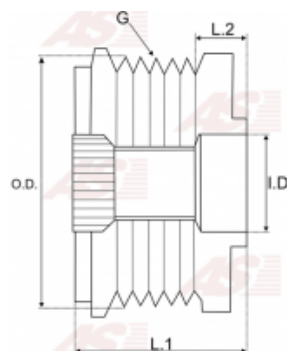

Dane

index AS	AFP0009
Kategoria	Koła pasowe ze sprzęgłem
Producent	AS-PL
Zamiennik dla	Bosch

Cechy produktu

O.D. [mm]	55.90
I.D. [mm]	17.00
L.1. [mm]	37.20
L.2. [mm]	4.70
G	5
Thread size	M16

Numer referencyjny (32)