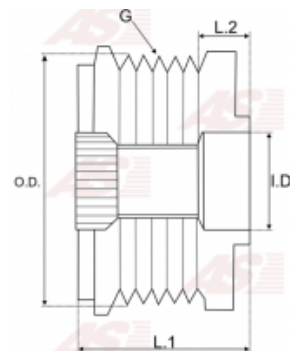

Dane

index AS	AFP0008
Kategoria	Koła pasowe ze sprzęgłem
Producent	AS-PL
Zamiennik dla	Bosch

Cechy produktu

O.D. [mm]	50.00
I.D. [mm]	17.00
L.1. [mm]	39.90
L.2. [mm]	14.30
G	6
Thread size	M16

Numer referencyjny (35)

Numer	Producent
-------	-----------

1126601597	BOSCH
F00M061023	BOSCH
F00M991304	BOSCH
230292	CARGO
332293	CARGO
CCP90112GS	CASCO
53-980	CIVIC/DA PARTS
CQ1040008	CQ
3.3529.1	IKA
F-228824.01	INA
F-228824.04	INA
F-228824.06	INA
F-228824.07	INA
F-228824.09	INA
F-228824.1	INA
F-228824.10	INA
F-228824.11	INA
F-228824.12	INA
F-228824.4	INA
F-228824.6	INA
F-228824.7	INA
F-228824.9	INA
F-551409.02	INA
5350015000	LUK
535001510	LUK
1111608	POWERMAX
1081-008RS	RS
85-42-07	VISNOVA
24-91263	WAI / TRANspo
24-91263-1	WAI / TRANspo
24-91265	WAI / TRANspo
24-91265-1	WAI / TRANspo
EC4077	WOODAUTO
2.05.0393.0	ZEN
5393	ZEN