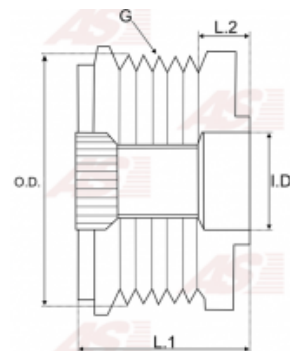

Dane

index AS	AFP0008
Kategoria	Koła pasowe ze sprzęgłem
Producent	AS-PL
Zamiennik dla	Bosch

Cechy produktu

O.D. [mm]	50.00
I.D. [mm]	17.00
L.1. [mm]	39.90
L.2. [mm]	14.30
G	6
Thread size	M16

Numer referencyjny (35)

Numer

Producent

1126601597	BOSCH
F00M061023	BOSCH
F00M991304	BOSCH
230292	CARGO
332293	CARGO
CCP90112GS	CASCO
53-980	CIVIC/DA PARTS
CQ1040008	CQ
3.3529.1	IKA
F-228824.01	INA
F-228824.04	INA
F-228824.06	INA
F-228824.07	INA
F-228824.09	INA
F-228824.1	INA
F-228824.10	INA
F-228824.11	INA
F-228824.12	INA
F-228824.4	INA
F-228824.6	INA
F-228824.7	INA
F-228824.9	INA
F-551409.02	INA
5350015000	LUK
535001510	LUK
1111608	POWERMAX
1081-008RS	RS
85-42-07	VISNOVA
24-91263	WAI / TRANspo
24-91263-1	WAI / TRANspo
24-91265	WAI / TRANspo
24-91265-1	WAI / TRANspo
EC4077	WOODAUTO
2.05.0393.0	ZEN
5393	ZEN