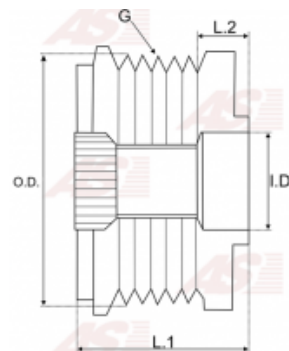

Dane

index AS	AFP0008
Kategoria	Koła pasowe ze sprzęgłem
Producent	AS-PL
Zamiennik dla	Bosch

Cechy produktu

O.D. [mm]	50.00
I.D. [mm]	17.00
L.1. [mm]	39.90
L.2. [mm]	14.30
G	6
Thread size	M16

Numer referencyjny (35)

Numer

Producent

1126601597	BOSCH
F00M061023	BOSCH
F00M991304	BOSCH
230292	CARGO
332293	CARGO
CCP90112GS	CASCO
53-980	CIVIC/DA PARTS
CQ1040008	CQ
3.3529.1	IKA
F-228824.01	INA
F-228824.04	INA
F-228824.06	INA
F-228824.07	INA
F-228824.09	INA
F-228824.1	INA
F-228824.10	INA
F-228824.11	INA
F-228824.12	INA
F-228824.4	INA
F-228824.6	INA
F-228824.7	INA
F-228824.9	INA
F-551409.02	INA
5350015000	LUK
535001510	LUK
1111608	POWERMAX
1081-008RS	RS
85-42-07	VISNOVA
24-91263	WAI / TRANspo
24-91263-1	WAI / TRANspo
24-91265	WAI / TRANspo
24-91265-1	WAI / TRANspo
EC4077	WOODAUTO
2.05.0393.0	ZEN
5393	ZEN