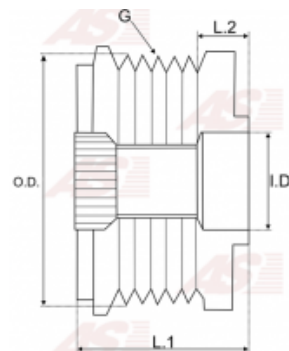

Dane

index AS	AFP0008
Kategoria	Koła pasowe ze sprzęgłem
Producent	AS-PL
Zamiennik dla	Bosch

Cechy produktu

O.D. [mm]	50.00
I.D. [mm]	17.00
L.1. [mm]	39.90
L.2. [mm]	14.30
G	6
Thread size	M16

Numer referencyjny (35)

Numer

Producent

1126601597	BOSCH
F00M061023	BOSCH
F00M991304	BOSCH
230292	CARGO
332293	CARGO
CCP90112GS	CASCO
53-980	CIVIC/DA PARTS
CQ1040008	CQ
3.3529.1	IKA
F-228824.01	INA
F-228824.04	INA
F-228824.06	INA
F-228824.07	INA
F-228824.09	INA
F-228824.1	INA
F-228824.10	INA
F-228824.11	INA
F-228824.12	INA
F-228824.4	INA
F-228824.6	INA
F-228824.7	INA
F-228824.9	INA
F-551409.02	INA
5350015000	LUK
535001510	LUK
1111608	POWERMAX
1081-008RS	RS
85-42-07	VISNOVA
24-91263	WAI / TRANSCO
24-91263-1	WAI / TRANSCO
24-91265	WAI / TRANSCO
24-91265-1	WAI / TRANSCO
EC4077	WOODAUTO
2.05.0393.0	ZEN
5393	ZEN