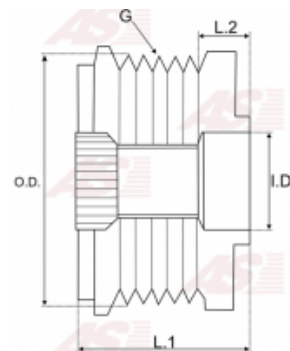

## Cechy produktu

O.D. [ mm ]	56.10
I.D. [ mm ]	17.00
L.1. [ mm ]	37.00
L.2. [ mm ]	3.90
G	6
Thread size	M16

## Numer referencyjny (37)

Numer

Producent

F00M147760	BOSCH
F00M147799	BOSCH
F00M991016	BOSCH
F00M991061	BOSCH
F00M991156	BOSCH
F00M991232	BOSCH
F00M991265	BOSCH
230296	CARGO
332294	CARGO
CCP90153GS	CASCO
53-1019	CIVIC/DA PARTS
CQ1040016	CQ
F-230401	INA
F-230401.06	INA
F-230401.07	INA
F-230401.08	INA
F-230401.09	INA
F-230401.6	INA
F-230401.7	INA
F-230401.8	INA
F-533709	INA
F-552923	INA
F-552923.01	INA
F-552923.1	INA
F-553099	INA
F-553099.01	INA
535001910	LUK
5350072000	LUK
535007210	LUK
1113844	POWERMAX
1081-007RS	RS
8676497	VOLVO
9459747	VOLVO
24-911104	WAI / TRANSPO
EC4073	WOODAUTO
2.05.0426.0	ZEN
5426	ZEN