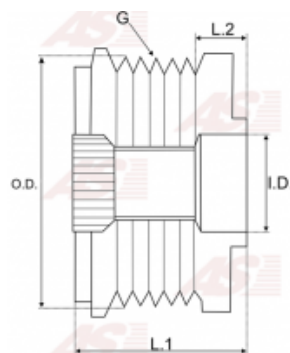

Dane

index AS	AFP0007
Kategoria	Koła pasowe ze sprzęgłem
Producent	AS-PL
Zamiennik dla	Bosch

Cechy produktu

O.D. [mm]	56.10
I.D. [mm]	17.00
L.1. [mm]	37.00
L.2. [mm]	3.90
G	6
Thread size	M16

Numer referencyjny (37)

Numer

Producent

F00M147760	BOSCH
F00M147799	BOSCH
F00M991016	BOSCH
F00M991061	BOSCH
F00M991156	BOSCH
F00M991232	BOSCH
F00M991265	BOSCH
230296	CARGO
332294	CARGO
CCP90153GS	CASCO
53-1019	CIVIC/DA PARTS
CQ1040016	CQ
F-230401	INA
F-230401.06	INA
F-230401.07	INA
F-230401.08	INA
F-230401.09	INA
F-230401.6	INA
F-230401.7	INA
F-230401.8	INA
F-533709	INA
F-552923	INA
F-552923.01	INA
F-552923.1	INA
F-553099	INA
F-553099.01	INA
535001910	LUK
5350072000	LUK
535007210	LUK
1113844	POWERMAX
1081-007RS	RS
8676497	VOLVO
9459747	VOLVO
24-911104	WAI / TRANSPO
EC4073	WOODAUTO
2.05.0426.0	ZEN
5426	ZEN