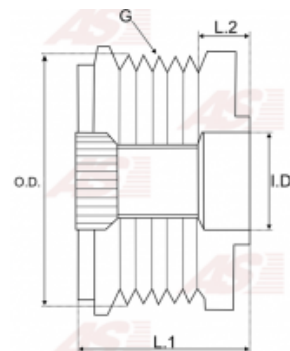

Dane

index AS	AFP0007
Kategoria	Koła pasowe ze sprzęgłem
Producent	AS-PL
Zamiennik dla	Bosch

Cechy produktu

O.D. [mm]	56.10
I.D. [mm]	17.00
L.1. [mm]	37.00
L.2. [mm]	3.90
G	6
Thread size	M16

Numer referencyjny (37)

Numer

Producent

F00M147760	BOSCH
F00M147799	BOSCH
F00M991016	BOSCH
F00M991061	BOSCH
F00M991156	BOSCH
F00M991232	BOSCH
F00M991265	BOSCH
230296	CARGO
332294	CARGO
CCP90153GS	CASCO
53-1019	CIVIC/DA PARTS
CQ1040016	CQ
F-230401	INA
F-230401.06	INA
F-230401.07	INA
F-230401.08	INA
F-230401.09	INA
F-230401.6	INA
F-230401.7	INA
F-230401.8	INA
F-533709	INA
F-552923	INA
F-552923.01	INA
F-552923.1	INA
F-553099	INA
F-553099.01	INA
535001910	LUK
5350072000	LUK
535007210	LUK
1113844	POWERMAX
1081-007RS	RS
8676497	VOLVO
9459747	VOLVO
24-911104	WAI / TRANSPO
EC4073	WOODAUTO
2.05.0426.0	ZEN
5426	ZEN