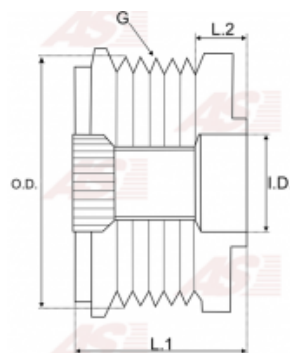

Dane

index AS	AFP0006
Kategoria	Koła pasowe ze sprzęgłem
Producent	AS-PL
Zamiennik dla	Bosch

Cechy produktu

O.D. [mm]	56.00
I.D. [mm]	17.00
L.1. [mm]	37.10
L.2. [mm]	4.50
G	5
Thread size	M16

Numer referencyjny (32)

Numer

Producent

1126601566	BOSCH
F00M061010	BOSCH
230083	CARGO
332318	CARGO
CCP90101AS	CASCO
CCP90101GS	CASCO
CQ1040003	CQ
3.3522.1	IKA
F-225653.03	INA
F-225653.04	INA
F-225653.05	INA
F-225653.08	INA
F-225653.09	INA
F-225653.12	INA
F-225653.3	INA
F-225653.4	INA
F-225653.5	INA
F-225653.8	INA
F-225653.9	INA
5350004000	LUK
535000410	LUK
1111372	POWERMAX
1112939	POWERMAX
1081-006RS	RS
85-42-04	VISNOVA
028903119T	VW
028903165	VW
24-91106	WAI / TRANSP
24-91106-1	WAI / TRANSP
EC4070	WOODAUTO
2.05.0382.0	ZEN
5382	ZEN