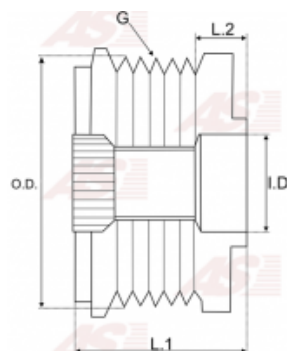

Dane

index AS	AFP0006
Kategoria	Koła pasowe ze sprzęgłem
Producent	AS-PL
Zamiennik dla	Bosch

Cechy produktu

O.D. [mm]	56.00
I.D. [mm]	17.00
L.1. [mm]	37.10
L.2. [mm]	4.50
G	5
Thread size	M16

Numer referencyjny (32)