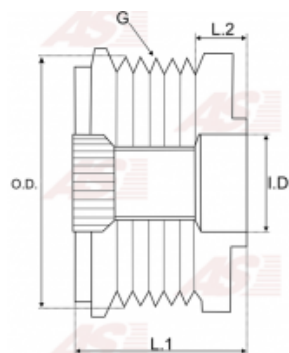

## Cechy produktu

O.D. [ mm ]	56.00
I.D. [ mm ]	17.00
L.1. [ mm ]	37.10
L.2. [ mm ]	4.50
G	5
Thread size	M16