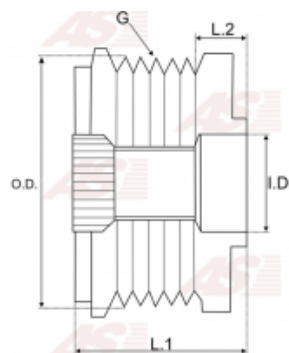

Dane

index AS	AFP0006
Kategoria	Koła pasowe ze sprzęgłem
Producent	AS-PL
Zamiennik dla	Bosch

Cechy produktu

O.D. [mm]	56.00
I.D. [mm]	17.00
L.1. [mm]	37.10
L.2. [mm]	4.50
G	5
Thread size	M16

Numer referencyjny (32)

Numer

Producent

1126601566	BOSCH
F00M061010	BOSCH
230083	CARGO
332318	CARGO
CCP90101AS	CASCO
CCP90101GS	CASCO
CQ1040003	CQ
3.3522.1	IKA
F-225653.03	INA
F-225653.04	INA
F-225653.05	INA
F-225653.08	INA
F-225653.09	INA
F-225653.12	INA
F-225653.3	INA
F-225653.4	INA
F-225653.5	INA
F-225653.8	INA
F-225653.9	INA
5350004000	LUK
535000410	LUK
1111372	POWERMAX
1112939	POWERMAX
1081-006RS	RS
85-42-04	VISNOVA
028903119T	VW
028903165	VW
24-91106	WAI / TRANSP
24-91106-1	WAI / TRANSP
EC4070	WOODAUTO
2.05.0382.0	ZEN
5382	ZEN