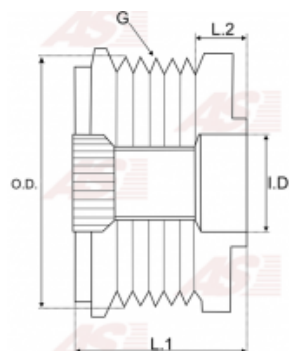

## Cechy produktu

O.D. [ mm ]	56.00
I.D. [ mm ]	17.00
L.1. [ mm ]	37.10
L.2. [ mm ]	4.50
G	5
Thread size	M16